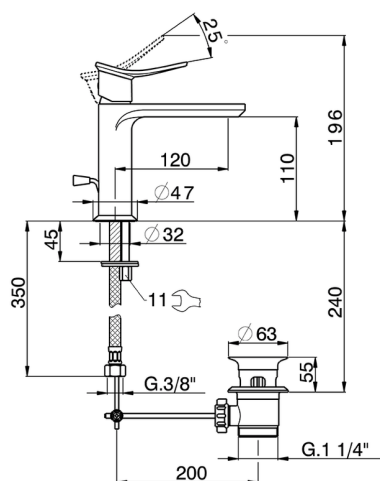

Miscelatore monocomando lavabo HARLOCK_HC000514

MODELLO **HC000514**

Miscelatore monocomando lavabo, con scarico automatico 1"1/4, flex inox G.3/8"

FINITURE DISPONIBILI

-  **21** 21 Cromo
-  **2P** 2P Oro Rosa
-  **2Q** 2Q Black Titanium
-  **40** 40 Nero Opaco
-  **4Q** 4Q Bianco Opaco
-  **6T** 6T Cromo/Nero Opaco

CARATTERISTICHE

Ricambio Cartuccia **ZZ96550000**

Cartuccia Monocomando 25 mm

Miscelatore monocomando lavabo HARLOCK_HC000514

HC000514

<https://huberitalia.com/miscelatore-monocomando-lavabo-harlock-hc000514>