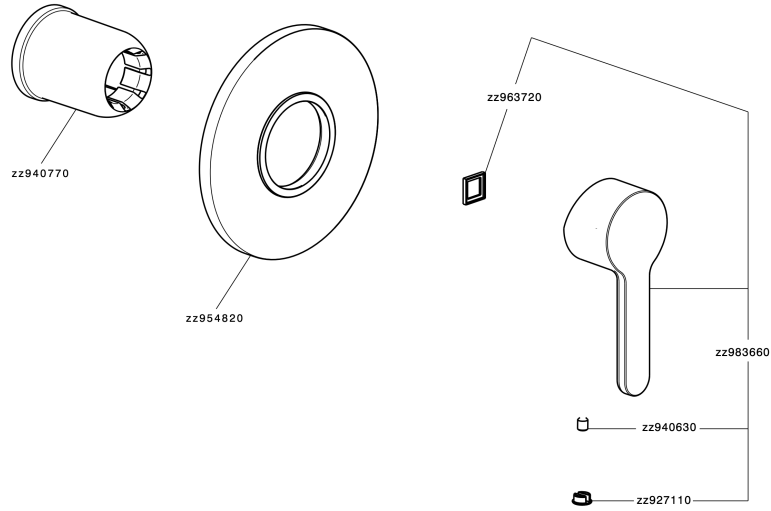

Parte esterna monocomando doccia incasso H2_H2003000

H2003000

<https://www.huberitalia.com/parte-esterna-monocomando-doccia-incasso-h2-h2003000>

Parte incasso monocomando doccia INCASSO_ZB005300

ZB005300

<https://www.huberitalia.com/parte-incasso-monocomando-doccia-incasso-zb005300>