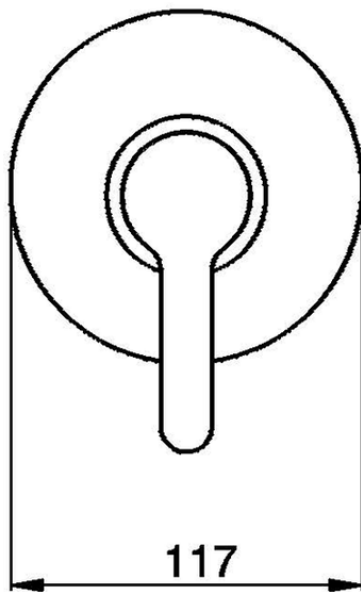

## Parte esterna monocomando doccia incasso H2\_H2003000

H2003000

<https://www.huberitalia.com/parte-esterna-monocomando-doccia-incasso-h2-h2003000>

Piastra/Plate/Plaque/Platte/Placa

2-3mm: XX 27-47 YY 54-74

10mm: XX 16-40 YY 43-68

ZB005300

<https://www.huberitalia.com/parte-incasso-monocomando-doccia-incasso-zb005300>

2025-03-12