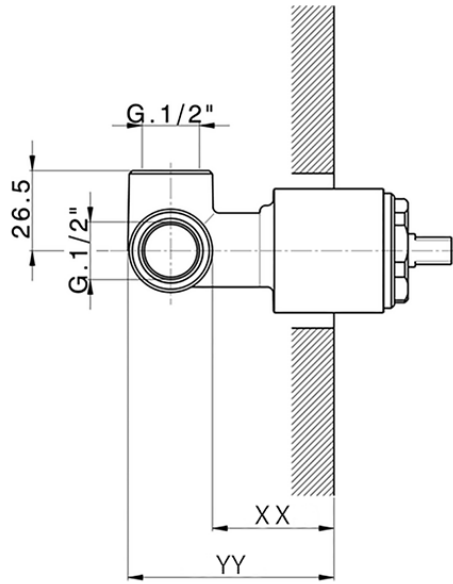

## Parte esterna monocomando doccia incasso H2\_H2003000

H2003000

<https://www.huberitalia.com/parte-esterna-monocomando-doccia-incasso-h2-h2003000>

Piastra/Plate/Plaque/Platte/Placa

2-3mm: XX 27-47 YY 54-74

10mm: XX 16-40 YY 43-68

ZB005300

<https://www.huberitalia.com/parte-incasso-monocomando-doccia-incasso-zb005300>

2025-03-12