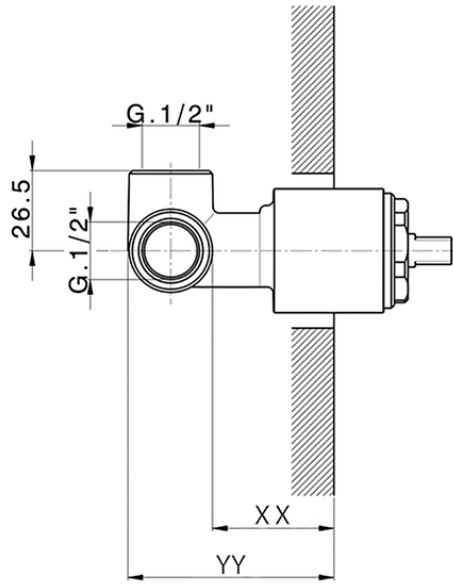

Parte esterna monocomando doccia incasso H2_H2003000

H2003000

<https://www.huberitalia.com/parte-esterna-monocomando-doccia-incasso-h2-h2003000>

Piastra/Plate/Plaque/Platte/Placa

2-3mm: XX 27-47 YY 54-74

10mm: XX 16-40 YY 43-68

ZB005300

<https://www.huberitalia.com/parte-incasso-monocomando-doccia-incasso-zb005300>

2025-04-14