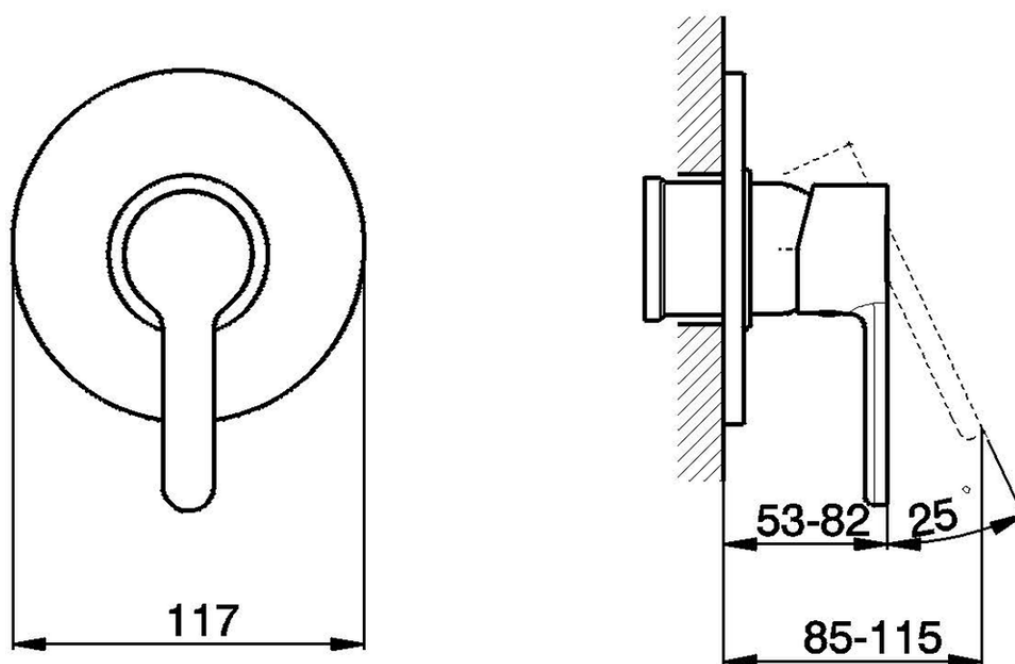

Parte esterna monocomando doccia incasso H2_H2003000

H2003000

<https://www.huberitalia.com/parte-esterna-monocomando-doccia-incasso-h2-h2003000>

Piastra/Plate/Plaque/Platte/Placa

2-3mm: XX 27-47 YY 54-74

10mm: XX 16-40 YY 43-68

ZB005300

<https://www.huberitalia.com/parte-incasso-monocomando-doccia-incasso-zb005300>

2025-04-14