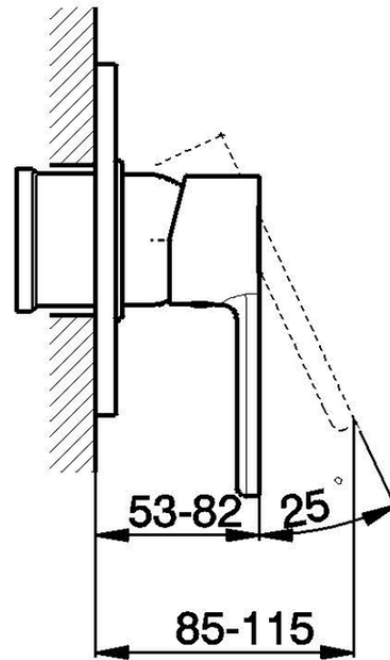

## Parte esterna monocomando doccia incasso H2\_H2003000

H2003000

<https://www.huberitalia.com/parte-esterna-monocomando-doccia-incasso-h2-h2003000>

Piastra/Plate/Plaque/Platte/Placa

2-3mm: XX 27-47 YY 54-74

10mm: XX 16-40 YY 43-68

ZB005300

<https://www.huberitalia.com/parte-incasso-monocomando-doccia-incasso-zb005300>

2025-03-12