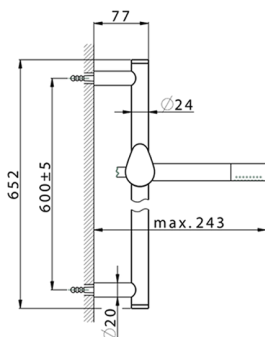

## Miscelatore monocomando doccia completo HARLOCK\_HC000463

MODELLO **HC000463**

Miscelatore monocomando doccia completo, asta saliscendi 60 cm con supporto scorrevole, doccetta monogetto minimale D.24mm in Ottone, flessibile liscio SUPREME 150 cm

### CARATTERISTICHE

Ricambio Cartuccia **ZZ95409000**

**Cartuccia Monocomando 35 mm**