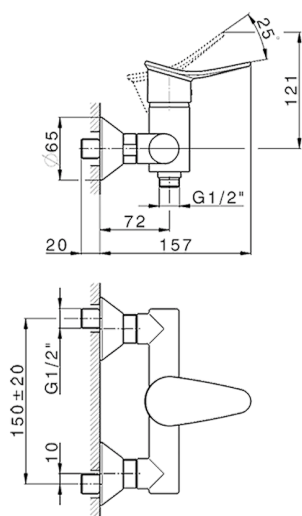

## Miscelatore monocomando doccia completo HARLOCK\_HC000463

MODELLO **HC000463**

Miscelatore monocomando doccia completo, asta saliscendi 60 cm con supporto scorrevole, doccetta monogetto minimale D.24mm in Ottone, flessibile liscio SUPREME 150 cm

### CARATTERISTICHE

Ricambio Cartuccia **ZZ95409000**

**Cartuccia Monocomando 35 mm**