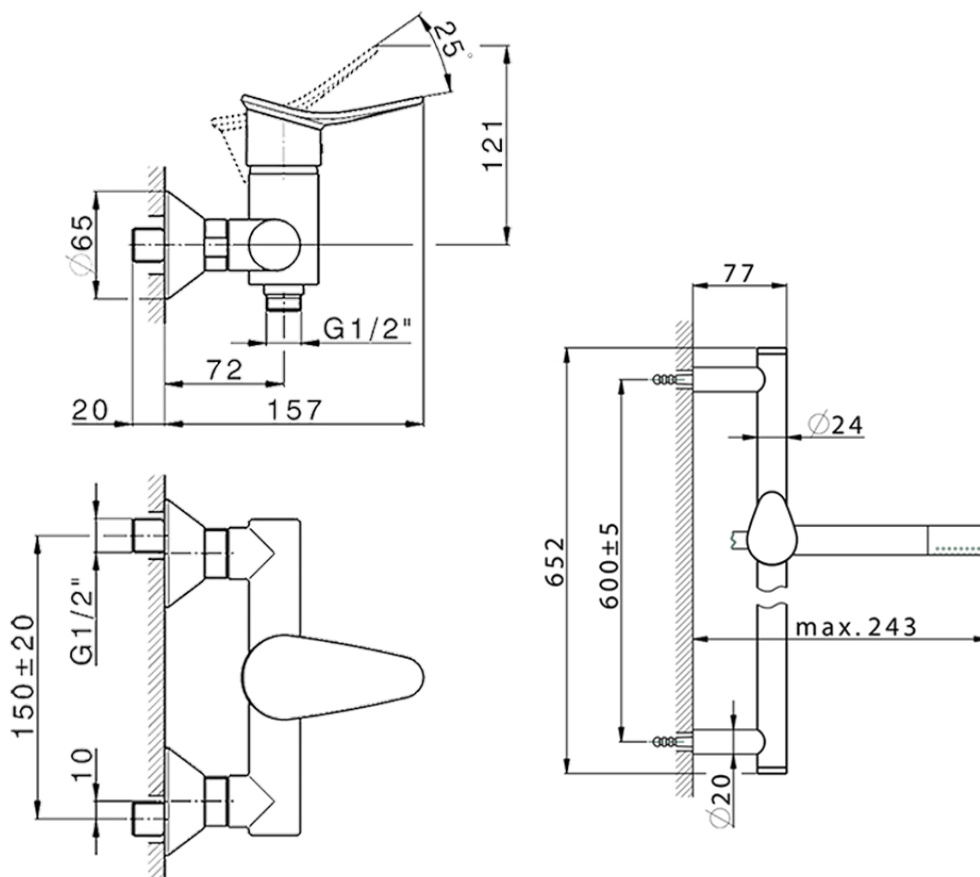

Miscelatore monocomando doccia completo HARLOCK_HC000463

HC000463

<https://huberitalia.com/miscelatore-monocomando-doccia-completo-harlock-hc000463>

2024-12-04