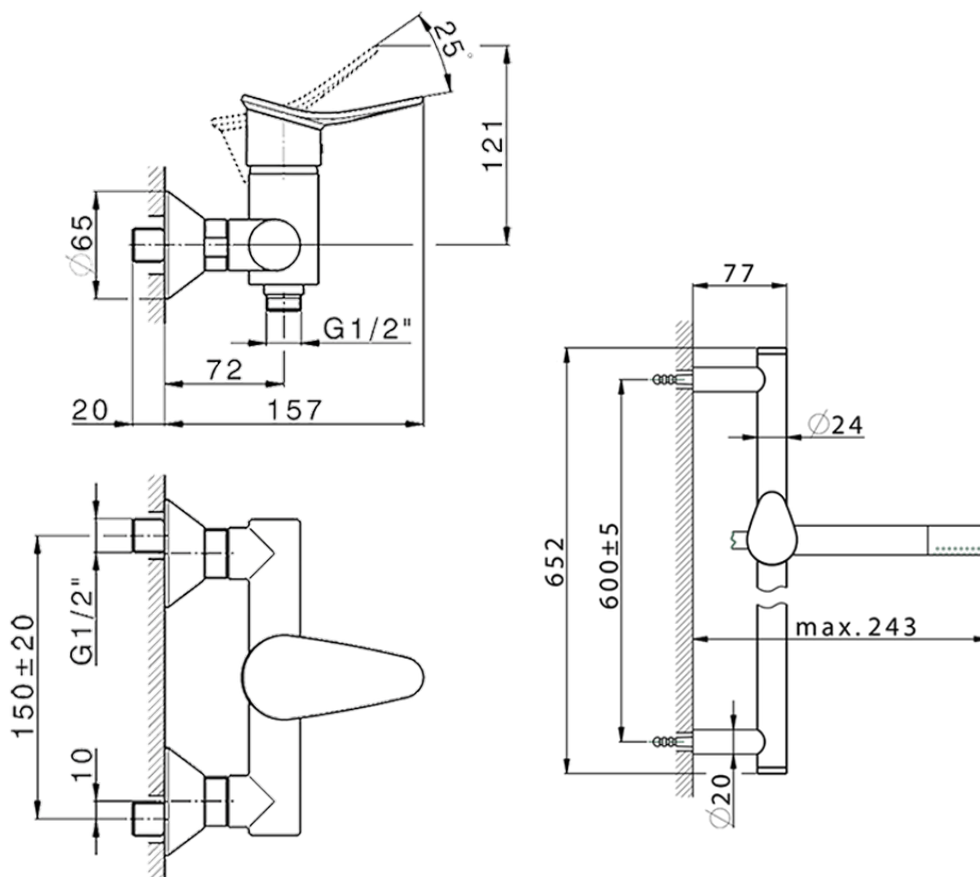

Miscelatore monocomando doccia completo HARLOCK_HC000463

HC000463

<https://www.huberitalia.com/miscelatore-monocomando-doccia-completo-harlock-hc000463>

2025-01-21