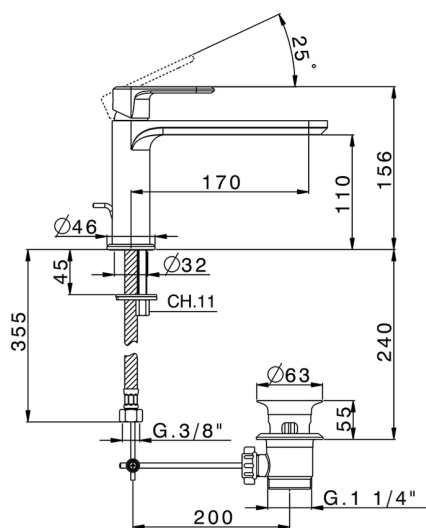

Miscelatore monocomando lavabo LEVITY_LY001510

MODELLO **LY001510**

Miscelatore monocomando lavabo, con scarico automatico 1"1/4, flex inox G.3/8"

FINITURE DISPONIBILI

-  **21** 21 Cromo
-  **2B** 2B Nichel Lucido
-  **2F** 2F Nichel Spazzolato
-  **40** 40 Nero Opaco
-  **4Q** 4Q Bianco Opaco

CARATTERISTICHE

Ricambio Cartuccia **ZZ96550000**

Cartuccia Monocomando 25 mm

2024-11-21