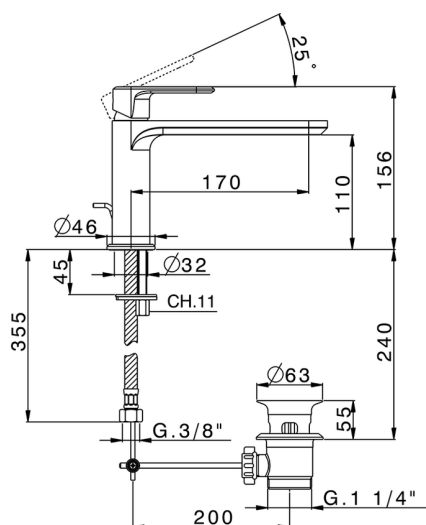

## Miscelatore monocomando lavabo LEVITY\_LY001510

MODELLO **LY001510**

Miscelatore monocomando lavabo, con scarico automatico 1"1/4, flex inox G.3/8"

### CARATTERISTICHE

Ricambio Cartuccia **ZZ96550000**

**Cartuccia Monocomando 25 mm**

2024-11-23