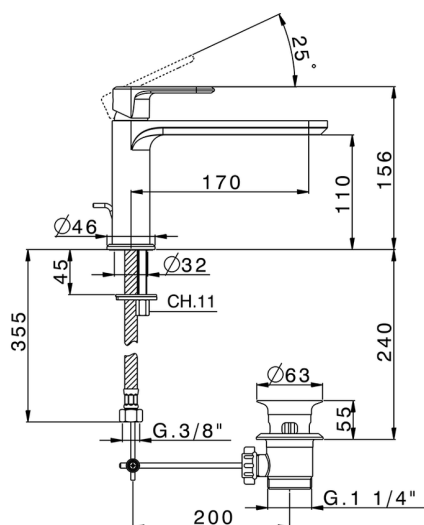

Miscelatore monocomando lavabo LEVITY_LY001510

MODELLO **LY001510**

Miscelatore monocomando lavabo, con scarico automatico 1"1/4, flex inox G.3/8"

FINITURE DISPONIBILI

-  **21** 21 Cromo
-  **2B** 2B Nichel Lucido
-  **2F** 2F Nichel Spazzolato
-  **40** 40 Nero Opaco
-  **4Q** 4Q Bianco Opaco

CARATTERISTICHE

Ricambio Cartuccia **ZZ96550000**

Cartuccia Monocomando 25 mm

2024-11-23