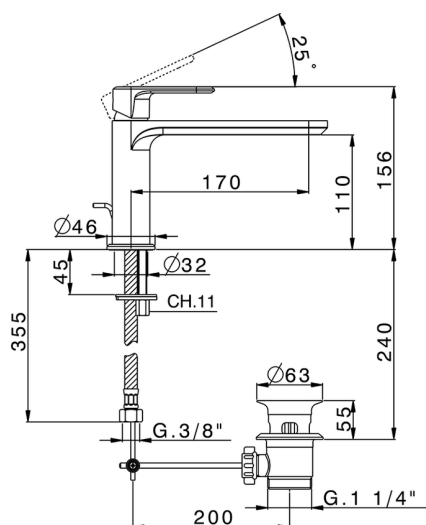

Miscelatore monocomando lavabo LEVITY_LY001510

MODELLO **LY001510**

Miscelatore monocomando lavabo, con scarico automatico 1"1/4, flex inox G.3/8"

FINITURE DISPONIBILI

-  **21** 21 Cromo
-  **2B** 2B Nichel Lucido
-  **2F** 2F Nichel Spazzolato
-  **40** 40 Nero Opaco
-  **4Q** 4Q Bianco Opaco

CARATTERISTICHE

Ricambio Cartuccia **ZZ96550000**

Cartuccia Monocomando 25 mm

2024-11-24