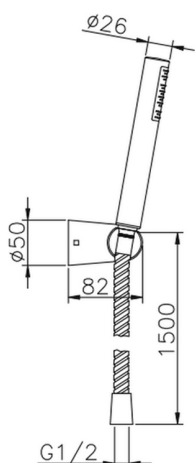

CARATTERISTICHE