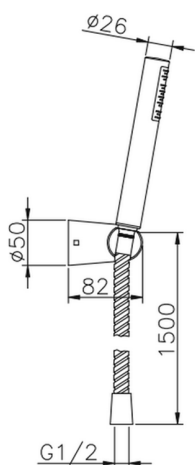

Completo doccia duplex Suite SHOWER_63.13H.

MODELLO **63.13H.**

Completo doccia duplex, supporto doccetta snodato murale, doccetta monogetto D.26 mm ABS, flex Ottone 150 cm

FINITURE DISPONIBILI

- **CR** CR Cromo
- **2W** 2W Oro Spazzolato
- **NB** NB Nichel Spazzolato
- **NO** NO Nero Opaco

CARATTERISTICHE

2024-11-23