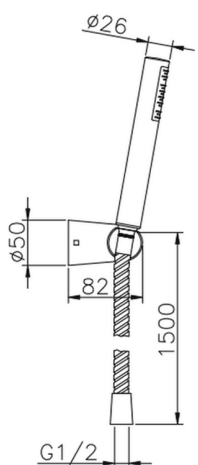

Completo doccia duplex Suite SHOWER_63.13H.

MODELLO **63.13H.**

Completo doccia duplex, supporto doccetta snodato murale, doccetta monogetto D.26 mm ABS, flex Ottone 150 cm

FINITURE DISPONIBILI

- **CR** CR Cromo
- **2W** 2W Oro Spazzolato
- **NB** NB Nichel Spazzolato
- **NO** NO Nero Opaco

CARATTERISTICHE

2024-11-23