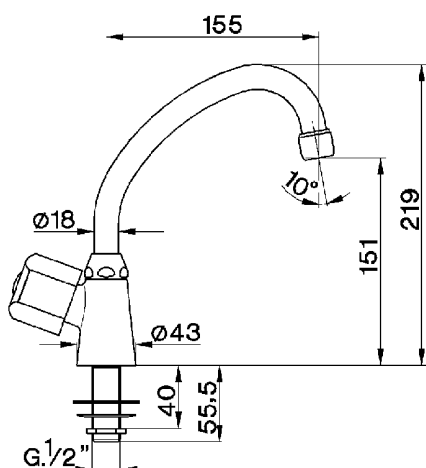

Rubinetto monoacqua EVA_EV000746

MODELLO **EV000746**

Rubinetto monoacqua, senza scarico automatico, senza maniglia

FINITURE DISPONIBILI

CARATTERISTICHE

2024-12-04