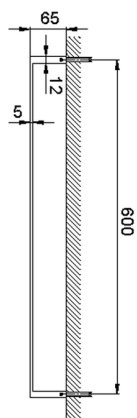

## Porta salviette ACCESSORI BAGNO\_SQ090106

MODELLO **SQ090106**

Porta salviette

FINITURE DISPONIBILI

- 
**21** 21 Cromo
- 
**2B** 2B Nichel Lucido
- 
**2F** 2F Nichel Spazzolato
- 
**2Q** 2Q Black Titanium
- 
**40** 40 Nero Opaco
- 
**4Q** 4Q Bianco Opaco