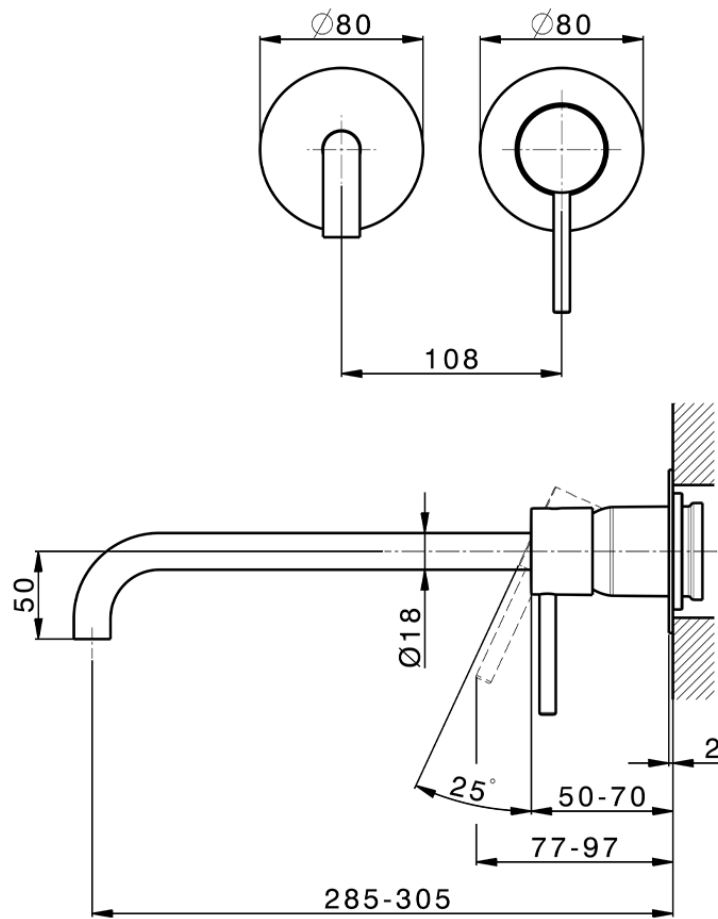

Parte esterna monocomando lavabo a parete M32_MT005512

MT005512

<https://www.huberitalia.com/parte-esterna-monocomando-lavabo-a-parete-m32-mt005512>

Piastra/Plate/Plaque/Platte/Placa

2-3mm: XX 56-76

10mm: XX 48-68