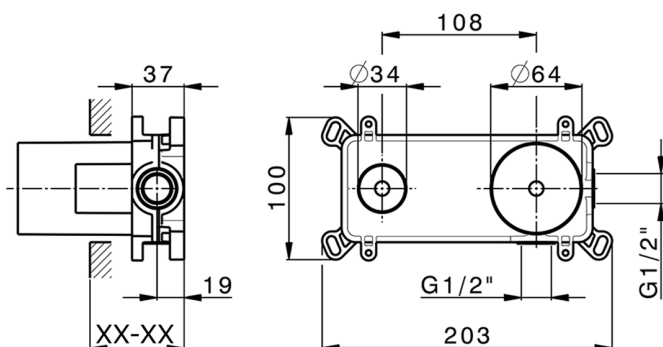

Parte esterna monocomando lavabo a parete M32_MT005512

MODELLO **MT005512**

Parte esterna monocomando lavabo a parete, senza parte incasso, bocca L.300 mm, per art. Easy-Box ZB002450 e art. ZB025510

FINITURE DISPONIBILI

Parte incasso monocomando lavabo a parete Easy-Box INCASSO_ZB002450

MODELLO **ZB002450**

Parte incasso monocomando lavabo a parete Easy-Box, con scatola di protezione, senza parte esterna

FINITURE DISPONIBILI

04 04 Senza Finitura

CARATTERISTICHE

Incasso **1**

Ricambio Cartuccia **ZZ95409000**

Cartuccia Monocomando 35 mm

Piastra/Plate/Plaque/Platte/Placa

2-3mm: XX 56-76

10mm: XX 48-68