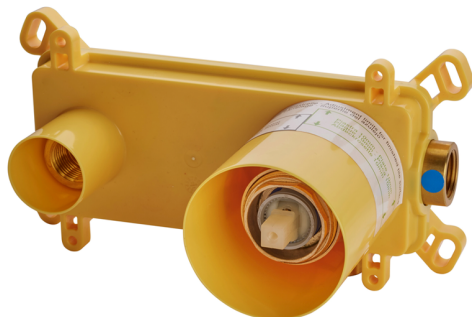

Parte incasso monocomando lavabo a parete Easy-Box INCASSO_ZB002450

MODELLO **ZB002450**

Parte incasso monocomando lavabo a parete Easy-Box, con scatola di protezione, senza parte esterna

FINITURE DISPONIBILI

04 04 Senza Finitura

CARATTERISTICHE

Incasso **1**

Ricambio Cartuccia **ZZ95409000**

Cartuccia Monocomando 35 mm

Piastra/Plate/Plaque/Platte/Placa

2-3mm: XX 56-76

10mm: XX 48-68

EcoStop

Con il Dispositivo EcoStop l'apertura dell'acqua avviene con un punto duro al 50% circa della portata. Un fermo a metà apertura, da vincere con una leggera forza solo e soltanto quando ci sia una reale necessità di richiesta d'acqua alla massima portata. Ciò permette di consumare fino al 50% in meno di acqua.

2024-12-22