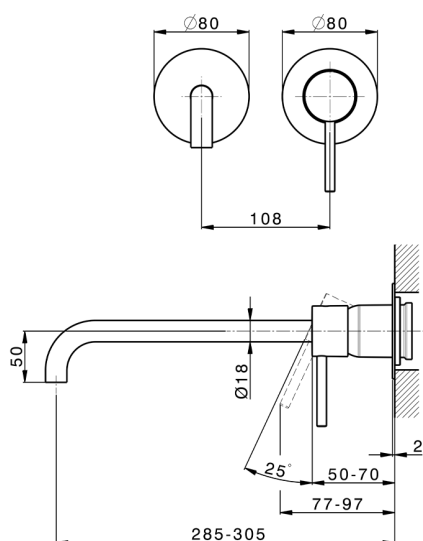

Parte esterna monocomando lavabo a parete M32_MT005512

MODELLO **MT005512**

Parte esterna monocomando lavabo a parete, senza parte incasso, bocca L.300 mm, per art. Easy-Box ZB002450 e art. ZB025510

FINITURE DISPONIBILI

-  **21** 21 Cromo
-  **26** 26 Vecchio Rame
-  **2F** 2F Nichel Spazzolato
-  **2W** 2W Oro Spazzolato
-  **40** 40 Nero Opaco
-  **4Q** 4Q Bianco Opaco

CARATTERISTICHE

Installazione **Incasso**
 Parti Incasso necessarie **ZB002450**

Parte incasso monocomando lavabo a parete Easy-Box INCASSO_ZB002450

MODELLO **ZB002450**

Parte incasso monocomando lavabo a parete Easy-Box, con scatola di protezione, senza parte esterna

FINITURE DISPONIBILI

04 04 Senza Finitura

CARATTERISTICHE

Incasso **1**

Ricambio Cartuccia **ZZ95409000**

Cartuccia Monocomando 35 mm

Piastra/Plate/Plaque/Platte/Placa

2-3mm: XX 56-76

10mm: XX 48-68