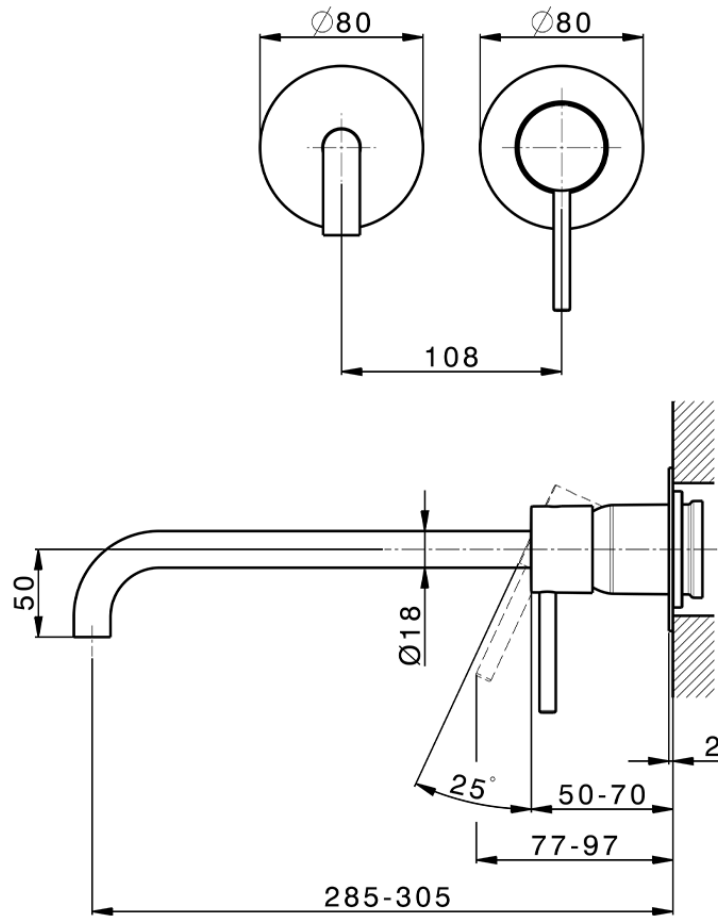

Parte esterna monocomando lavabo a parete M32_MT005512

MT005512

<https://www.huberitalia.com/parte-esterna-monocomando-lavabo-a-parete-m32-mt005512>

Piastra/Plate/Plaque/Platte/Placa

2-3mm: XX 56-76

10mm: XX 48-68