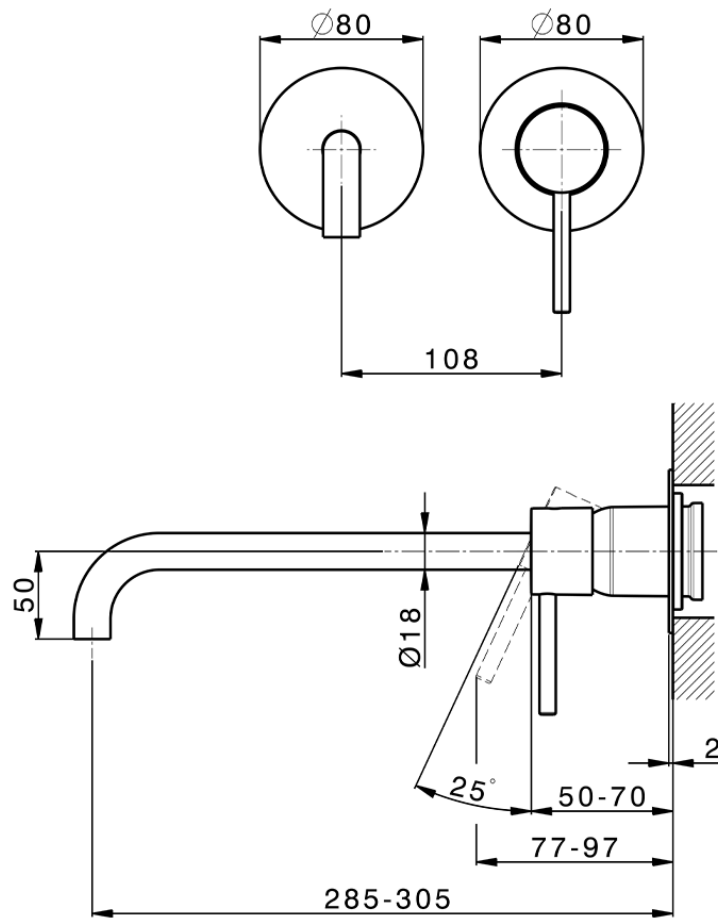

Parte esterna monocomando lavabo a parete M32\_MT005512

MT005512

<https://www.huberitalia.com/parte-esterna-monocomando-lavabo-a-parete-m32-mt005512>

Piastra/Plate/Plaque/Platte/Placa

2-3mm: XX 56-76

10mm: XX 48-68