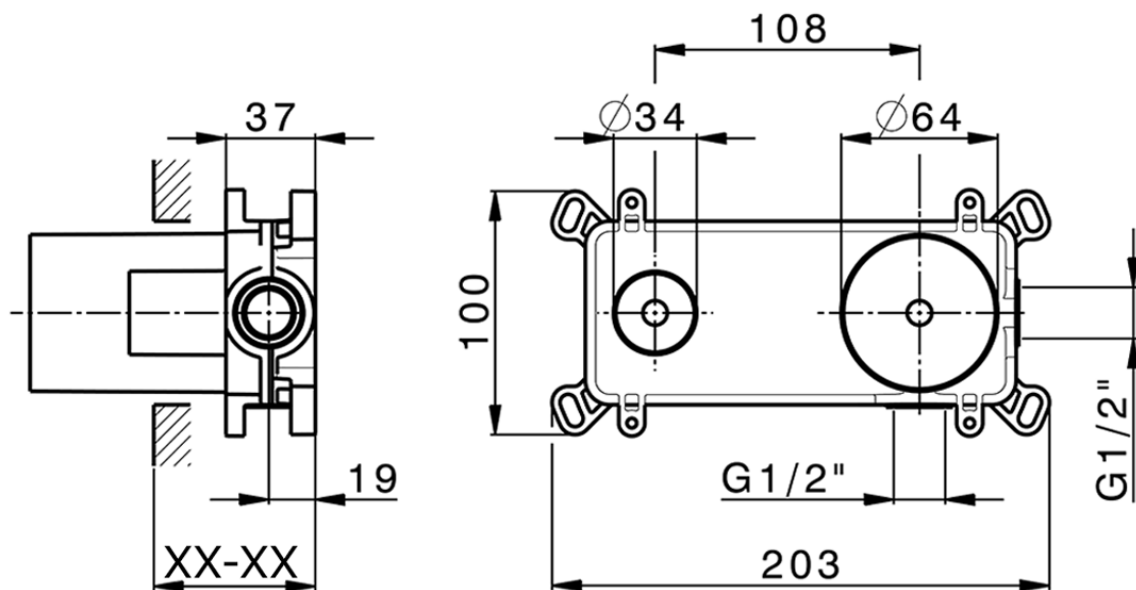

## Parte esterna monocomando lavabo a parete M32\_MT005512

MT005512

<https://www.huberitalia.com/parte-esterna-monocomando-lavabo-a-parete-m32-mt005512>

Piastra/Plate/Plaque/Platte/Placa

2-3mm: XX 56-76

10mm: XX 48-68