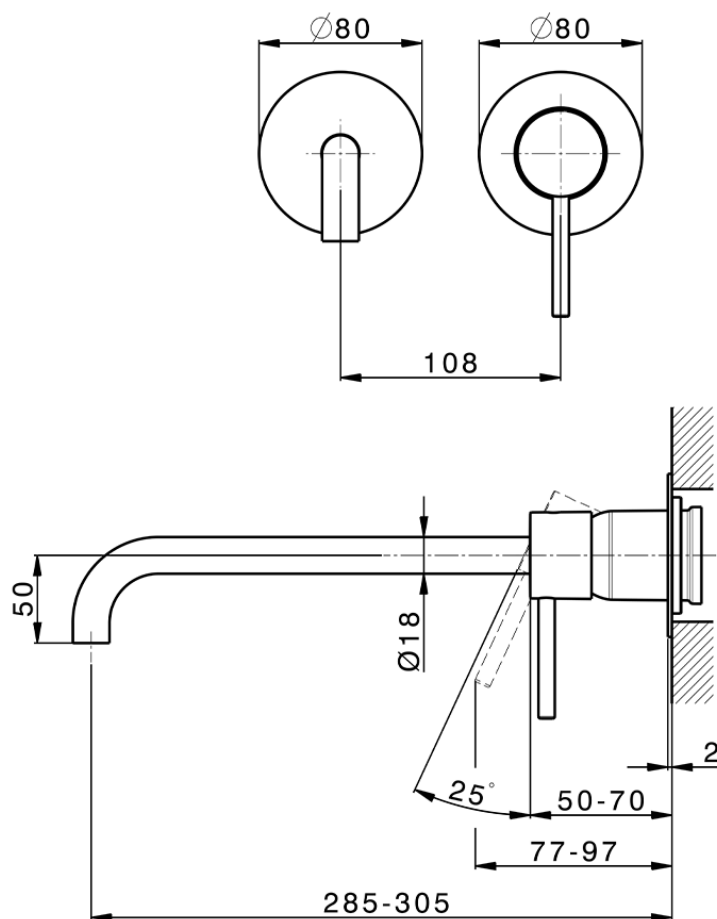

## Parte esterna monocomando lavabo a parete M32\_MT005512

MT005512

<https://www.huberitalia.com/parte-esterna-monocomando-lavabo-a-parete-m32-mt005512>

Piastra/Plate/Plaque/Platte/Placa

2-3mm: XX 56-76

10mm: XX 48-68