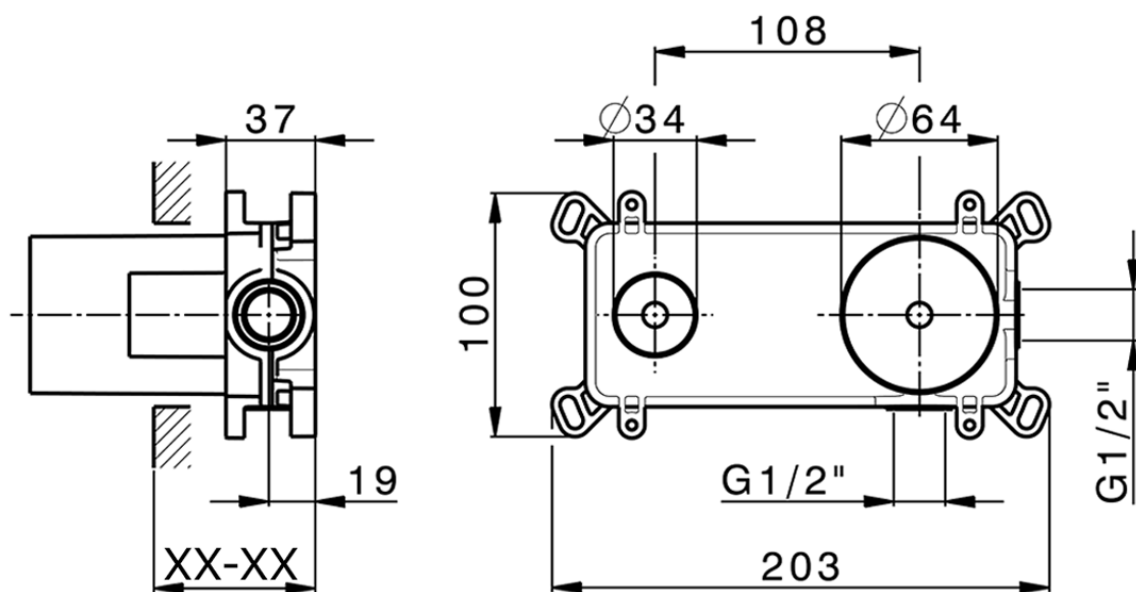

## Parte esterna monocomando lavabo a parete M32\_MT005512

MT005512

<https://www.huberitalia.com/parte-esterna-monocomando-lavabo-a-parete-m32-mt005512>

Piastra/Plate/Plaque/Platte/Placa

2-3mm: XX 56-76

10mm: XX 48-68