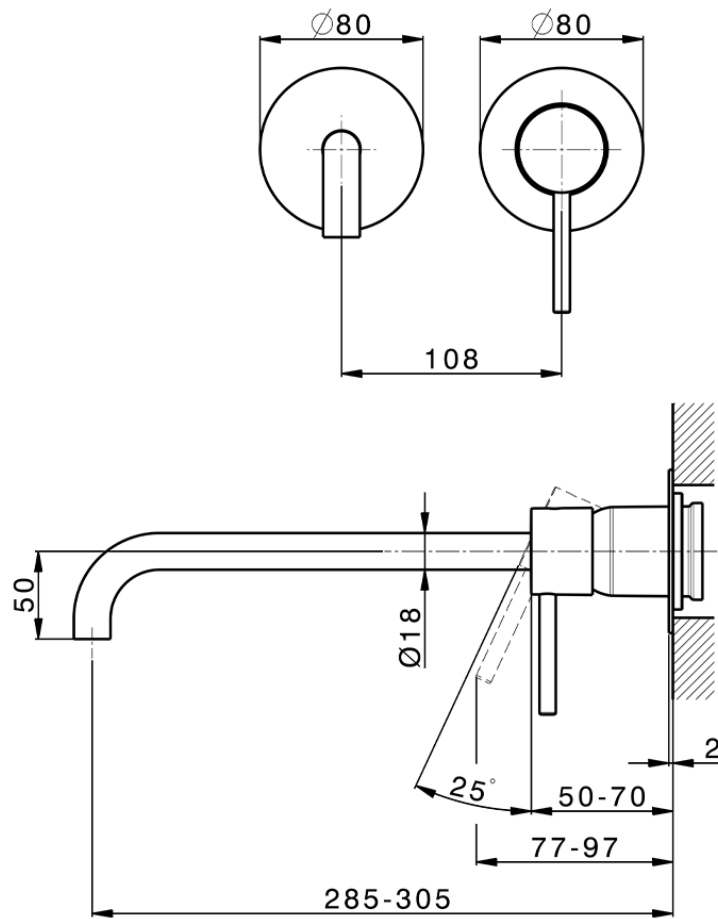

## Parte esterna monocomando lavabo a parete M32\_MT005512

MT005512

<https://www.huberitalia.com/parte-esterna-monocomando-lavabo-a-parete-m32-mt005512>

Piastra/Plate/Plaque/Platte/Placa

2-3mm: XX 56-76

10mm: XX 48-68