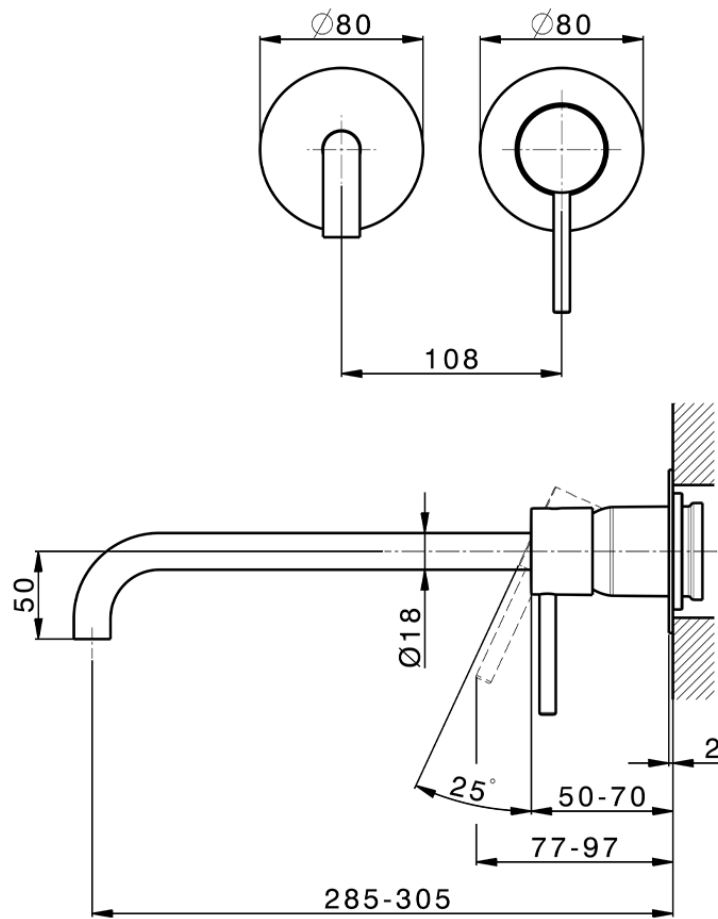

Parte esterna monocomando lavabo a parete M32_MT005512

MT005512

<https://huberitalia.com/parte-esterna-monocomando-lavabo-a-parete-m32-mt005512>

Piastra/Plate/Plaque/Platte/Placa

2-3mm: XX 56-76

10mm: XX 48-68