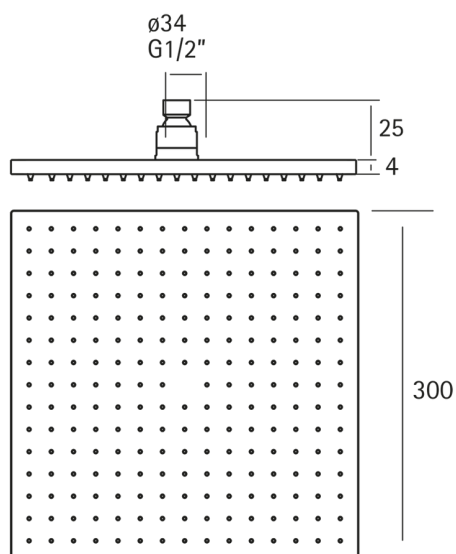

Soffione doccia Lynox LYNOX_SS016450

MODELLO **SS016450**

Soffione doccia,quadro 300x300 mm sp.4 mm,Inox
AISI 304

FINITURE DISPONIBILI

D1 D1 Inox Spazzolato

CARATTERISTICHE

2024-12-04