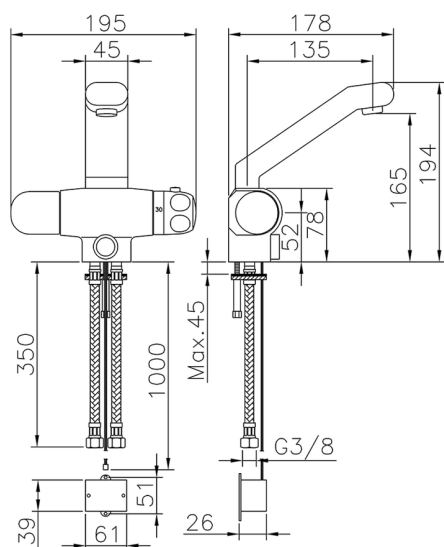

Miscelatore termostatico lavabo elettronico COLLETTIVITÀ_204.23H.

MODELLO **204.23H.**

Miscelatore termostatico lavabo elettronico

FINITURE DISPONIBILI

CARATTERISTICHE

Ricambio Cartuccia **24.02AB.PL**

Cartuccia Termostatica Plus 12x32