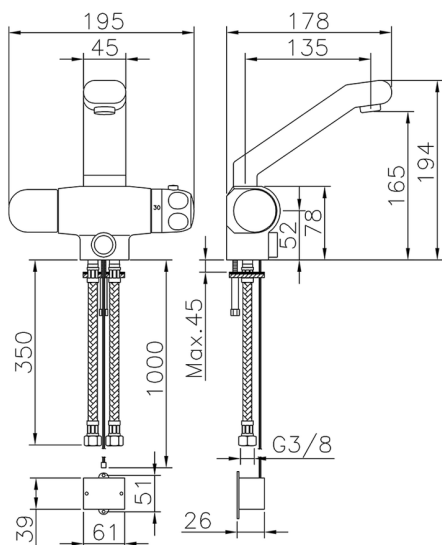

Miscelatore termostatico lavabo elettronico COLLETTIVITÀ_204.23H.

MODELLO **204.23H.**

Miscelatore termostatico lavabo elettronico

FINITURE DISPONIBILI

CARATTERISTICHE

Ricambio Cartuccia **24.02AB.PL**

Cartuccia Termostatica Plus 12x32