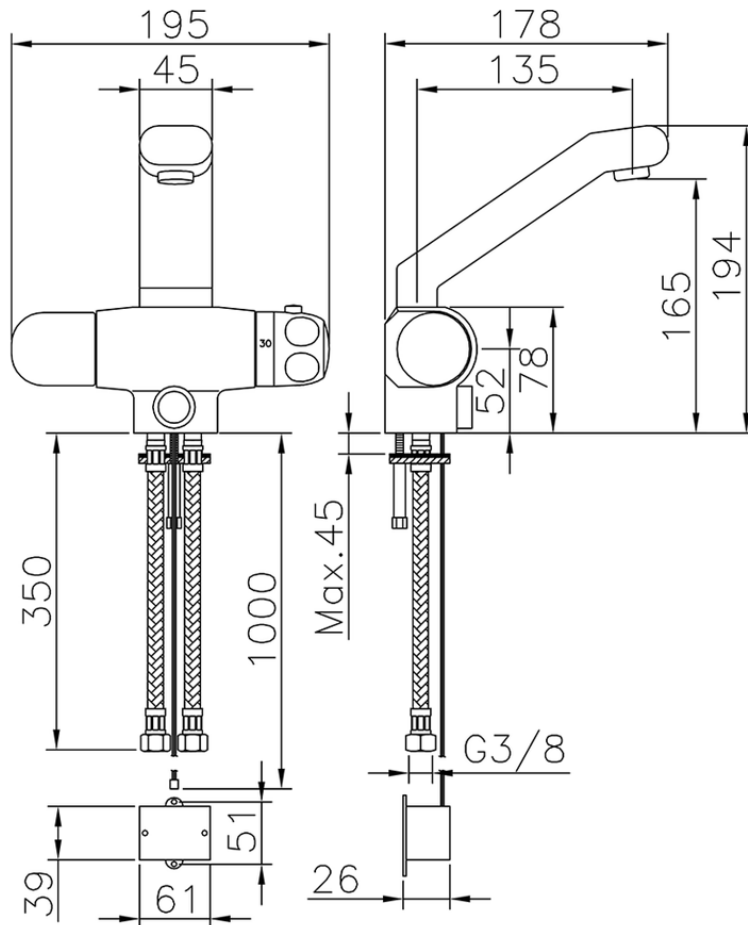

Miscelatore termostatico lavabo elettronico COLLETTIVITÀ_204.23H.

204.23H.

<https://www.huberitalia.com/miscelatore-termostatico-lavabo-elettronico-collettivita-204-23h>

2025-02-05