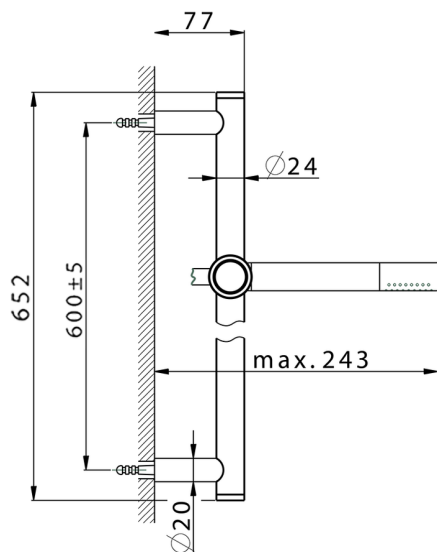

CARATTERISTICHE

2025-02-23