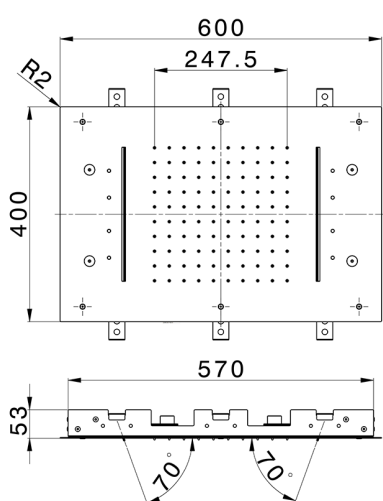

Soffione a soffitto 600x400 mm ZEN_ZS1C0370

MODELLO **ZS1C0370**

Soffione a soffitto 600x400 mm, pioggia, nebulizzazione, 2 cascate e cromoterapia, con radiocomando incluso, acciaio inox AISI 304

FINITURE DISPONIBILI

40 40 Nero Opaco

4Q 4Q Bianco Opaco

D1 D1 Inox Spazzolato

D2 D2 Inox Lucido

CARATTERISTICHE

2025-03-14