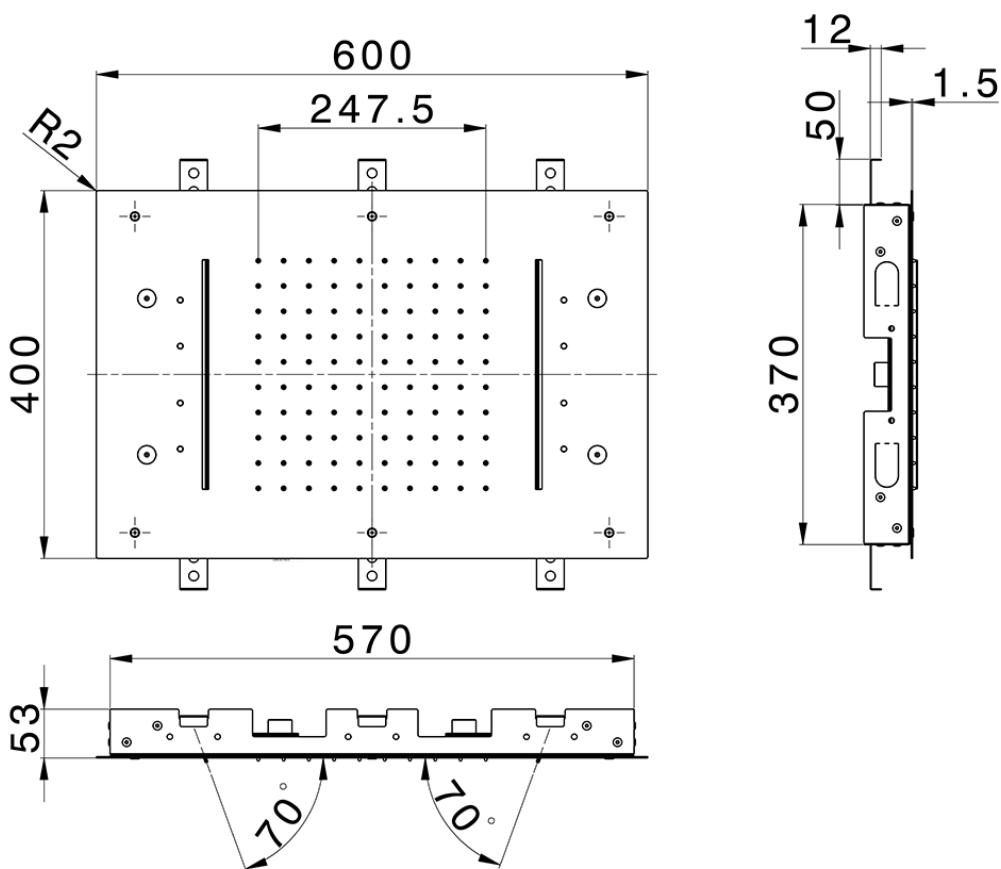

## Soffione a soffitto 600x400 mm ZEN\_ZS1C0370

ZS1C0370

<https://www.huberitalia.com/soffione-a-soffitto-600x400-mm-zen-zs1c0370>

2025-03-14