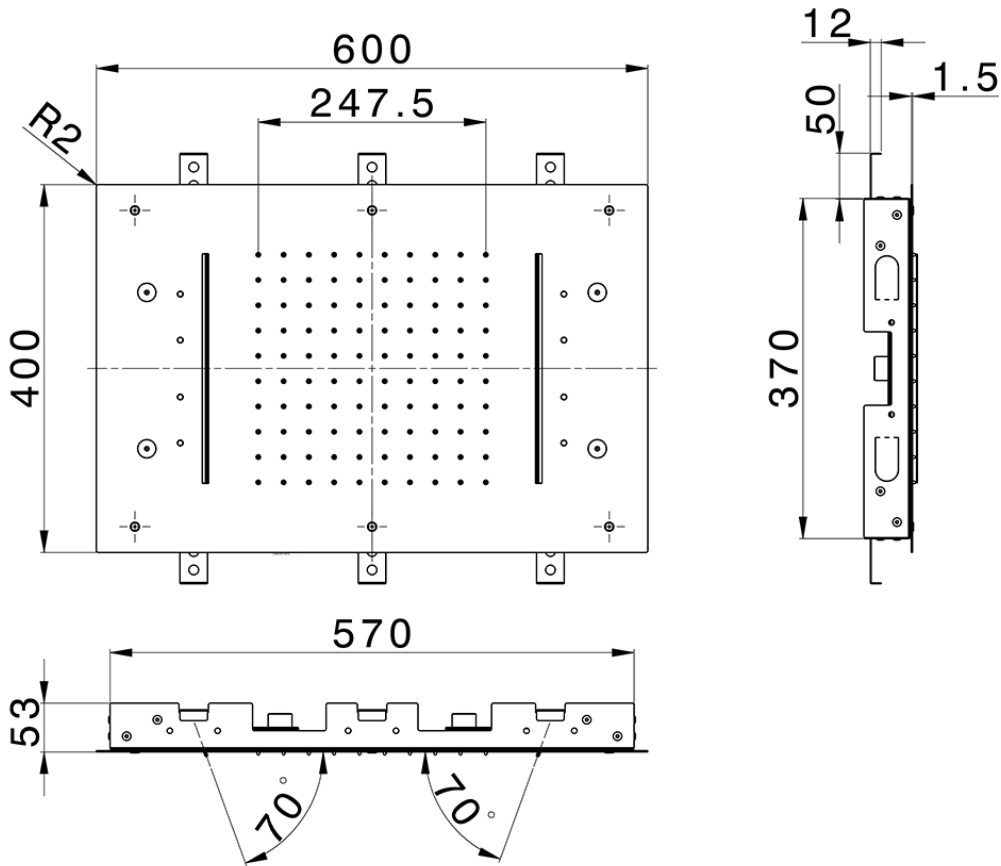

Soffione a soffitto 600x400 mm ZEN_ZS1C0370

ZS1C0370

<https://www.huberitalia.com/soffione-a-soffitto-600x400-mm-zen-zs1c0370>

2025-03-14