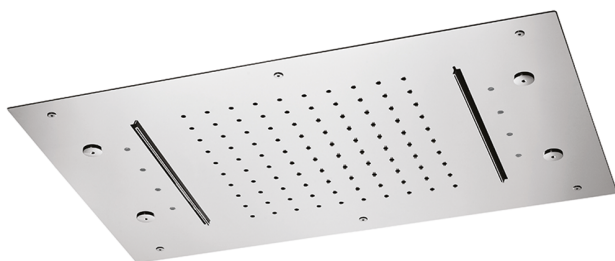

## Soffione a soffitto 600x400 mm ZEN\_ZS1C0370

MODELLO **ZS1C0370**

Soffione a soffitto 600x400 mm, pioggia, nebulizzazione, 2 cascate e cromoterapia, con radiocomando incluso, acciaio inox AISI 304

FINITURE DISPONIBILI

**40** 40 Nero Opaco

**4Q** 4Q Bianco Opaco

**D1** D1 Inox Spazzolato

**D2** D2 Inox Lucido

CARATTERISTICHE

2025-03-14