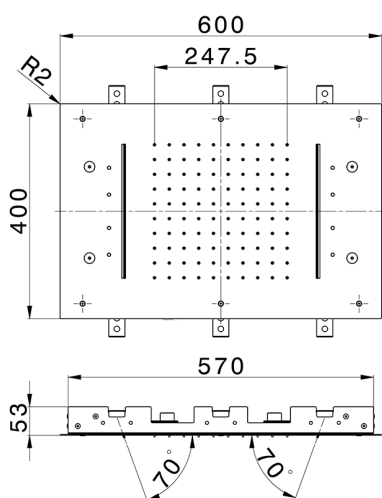

## Soffione a soffitto 600x400 mm ZEN\_ZS1C0370

MODELLO **ZS1C0370**

Soffione a soffitto 600x400 mm, pioggia, nebulizzazione, 2 cascate e cromoterapia, con radiocomando incluso, acciaio inox AISI 304

FINITURE DISPONIBILI

**40** 40 Nero Opaco

**4Q** 4Q Bianco Opaco

**D1** D1 Inox Spazzolato

**D2** D2 Inox Lucido

CARATTERISTICHE

2025-03-14