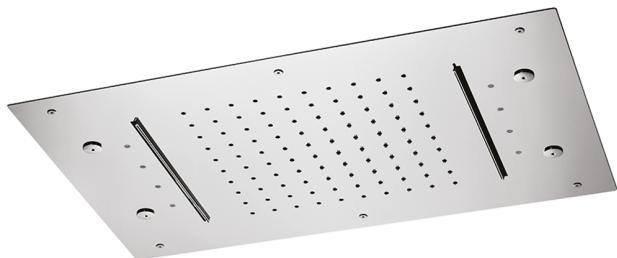

## Soffione a soffitto 600x400 mm ZEN\_ZS1C0370

MODELLO **ZS1C0370**

Soffione a soffitto 600x400 mm, pioggia, nebulizzazione, 2 cascate e cromoterapia, con radiocomando incluso, acciaio inox AISI 304

FINITURE DISPONIBILI

**40** 40 Nero Opaco

**4Q** 4Q Bianco Opaco

**D1** D1 Inox Spazzolato

**D2** D2 Inox Lucido

CARATTERISTICHE

2025-03-14