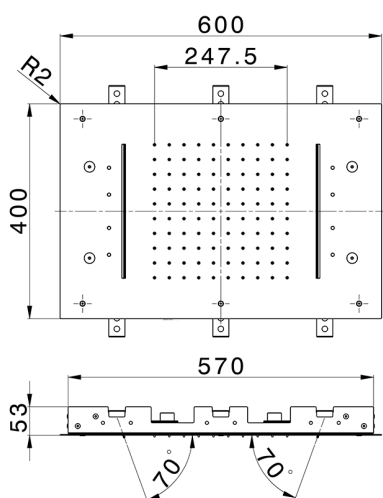

Soffione a soffitto 600x400 mm ZEN_ZS1C0370

MODELLO **ZS1C0370**

Soffione a soffitto 600x400 mm, pioggia, nebulizzazione, 2 cascate e cromoterapia, con radiocomando incluso, acciaio inox AISI 304

FINITURE DISPONIBILI

40 40 Nero Opaco

4Q 4Q Bianco Opaco

D1 D1 Inox Spazzolato

D2 D2 Inox Lucido

CARATTERISTICHE

2025-03-14