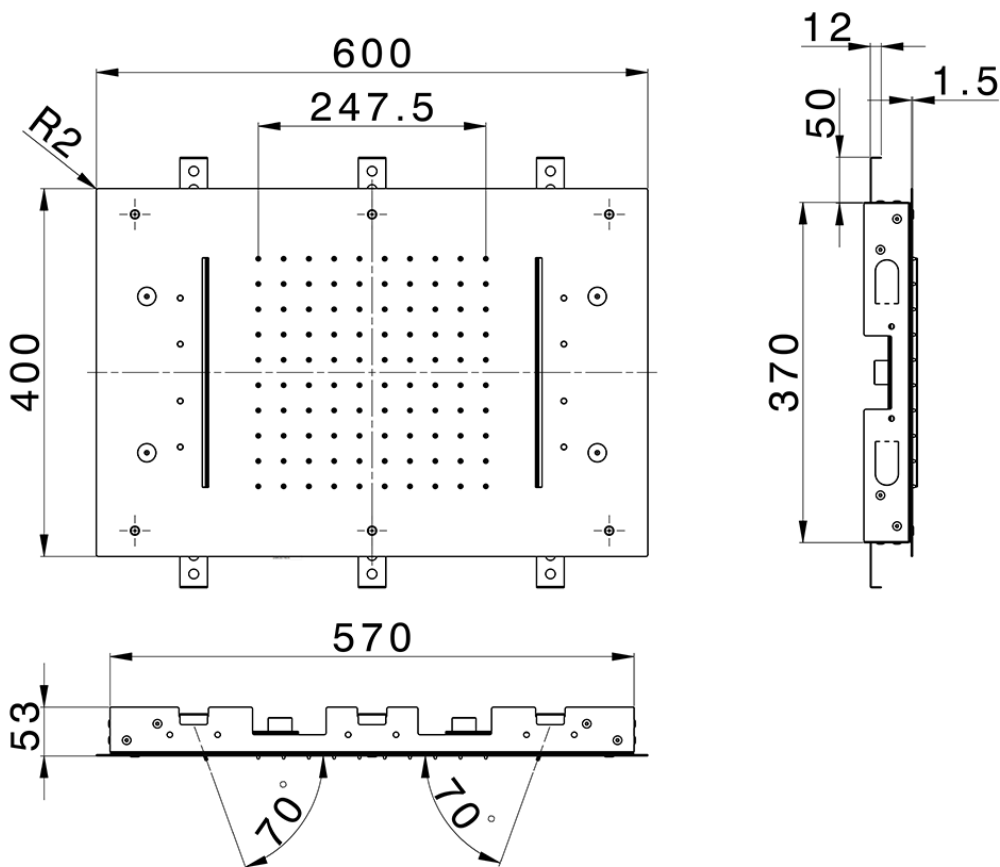

Soffione a soffitto 600x400 mm ZEN_ZS1C0370

ZS1C0370

<https://www.huberitalia.com/soffione-a-soffitto-600x400-mm-zen-zs1c0370>

2025-03-14