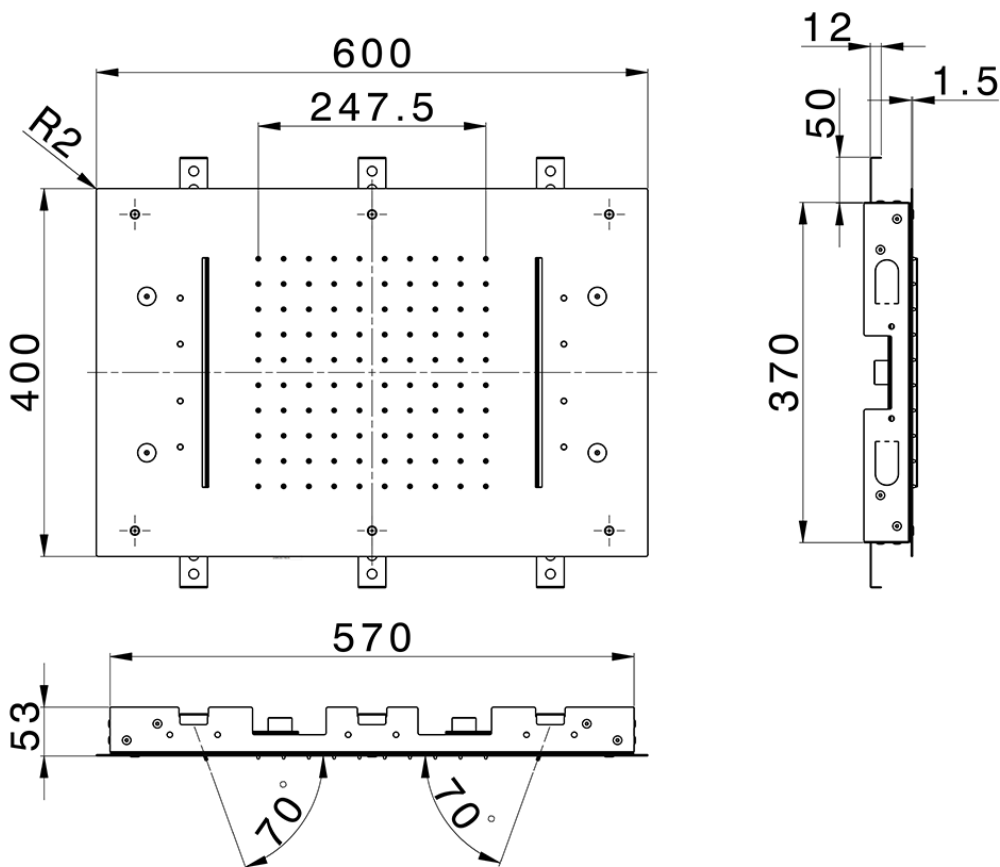

## Soffione a soffitto 600x400 mm ZEN\_ZS1C0370

ZS1C0370

<https://www.huberitalia.com/soffione-a-soffitto-600x400-mm-zen-zs1c0370>

2025-03-14