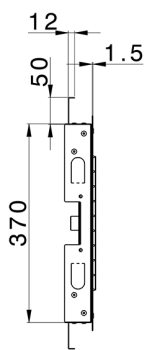

Soffione a soffitto 600x400 mm ZEN_ZS1C0370

MODELLO **ZS1C0370**

Soffione a soffitto 600x400 mm, pioggia, nebulizzazione, 2 cascate e cromoterapia, con radiocomando incluso, acciaio inox AISI 304

FINITURE DISPONIBILI

40 40 Nero Opaco

4Q 4Q Bianco Opaco

D1 D1 Inox Spazzolato

D2 D2 Inox Lucido

CARATTERISTICHE

2025-03-14