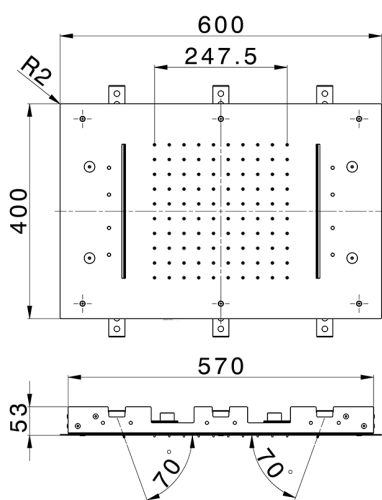

Soffione a soffitto 600x400 mm ZEN_ZS1C0370

MODELLO **ZS1C0370**

Soffione a soffitto 600x400 mm, pioggia, nebulizzazione, 2 cascate e cromoterapia, con radiocomando incluso, acciaio inox AISI 304

FINITURE DISPONIBILI

40 40 Nero Opaco

4Q 4Q Bianco Opaco

D1 D1 Inox Spazzolato

D2 D2 Inox Lucido

CARATTERISTICHE

2025-03-14