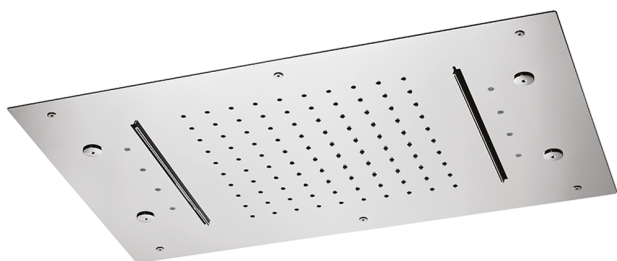

Soffione a soffitto 600x400 mm ZEN_ZS1C0370

MODELLO **ZS1C0370**

Soffione a soffitto 600x400 mm, pioggia, nebulizzazione, 2 cascate e cromoterapia, con radiocomando incluso, acciaio inox AISI 304

FINITURE DISPONIBILI

40 40 Nero Opaco

4Q 4Q Bianco Opaco

D1 D1 Inox Spazzolato

D2 D2 Inox Lucido

CARATTERISTICHE

2025-03-14