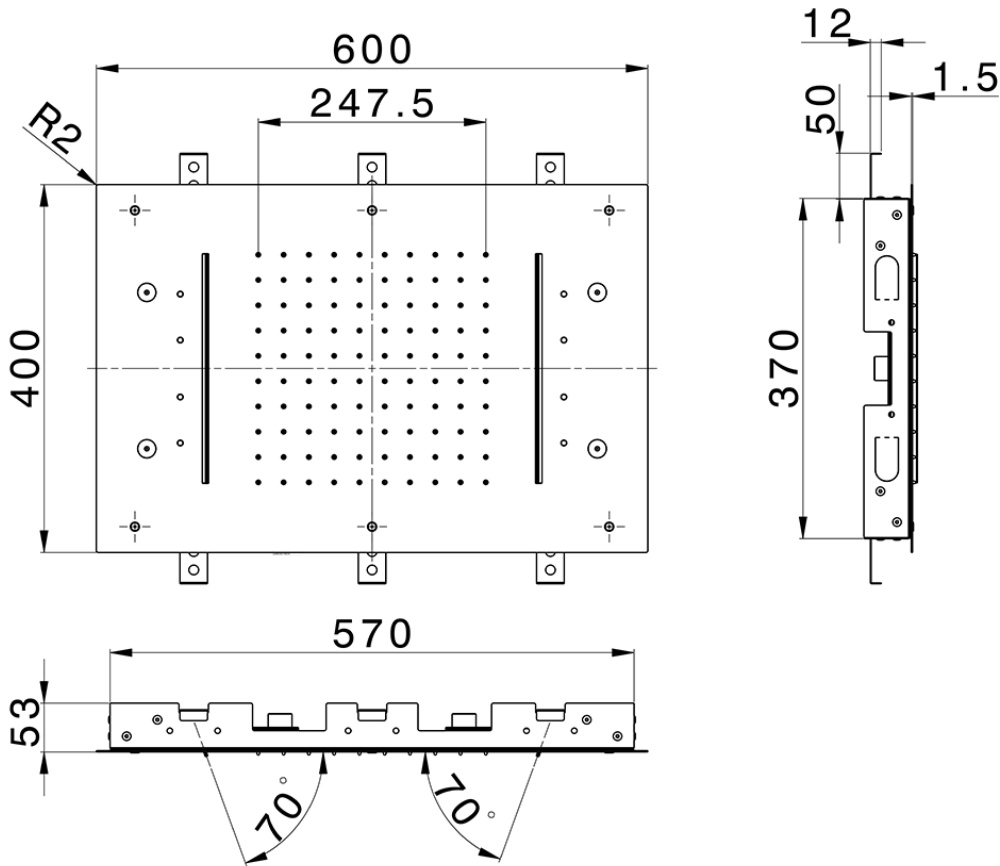

## Soffione a soffitto 600x400 mm ZEN\_ZS1C0370

ZS1C0370

<https://www.huberitalia.com/soffione-a-soffitto-600x400-mm-zen-zs1c0370>

2025-03-14