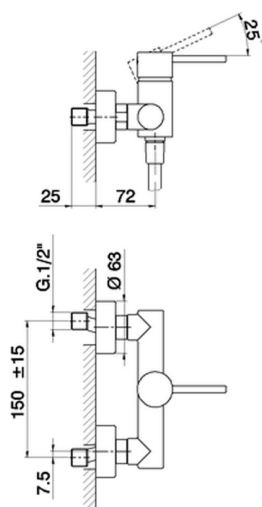

## Miscelatore monocomando doccia TRATTO EVO\_TV000440

MODELLO **TV000440**

Miscelatore monocomando doccia, senza completo doccia, attacco per flessibile 1/2" M

FINITURE DISPONIBILI

CARATTERISTICHE

Ricambio Cartuccia **ZZ95409000**

**Cartuccia Monocomando 35 mm**

2025-02-05