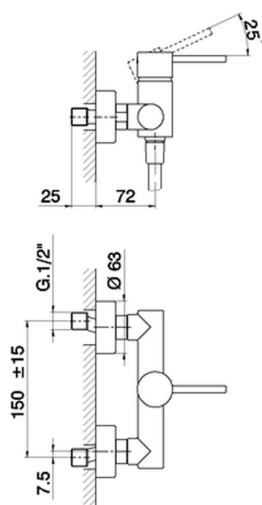

Miscelatore monocomando doccia TRATTO EVO_TV000440

MODELLO **TV000440**

Miscelatore monocomando doccia, senza completo doccia, attacco per flessibile 1/2" M

FINITURE DISPONIBILI

CARATTERISTICHE

Ricambio Cartuccia **ZZ95409000**

Cartuccia Monocomando 35 mm

2025-01-02