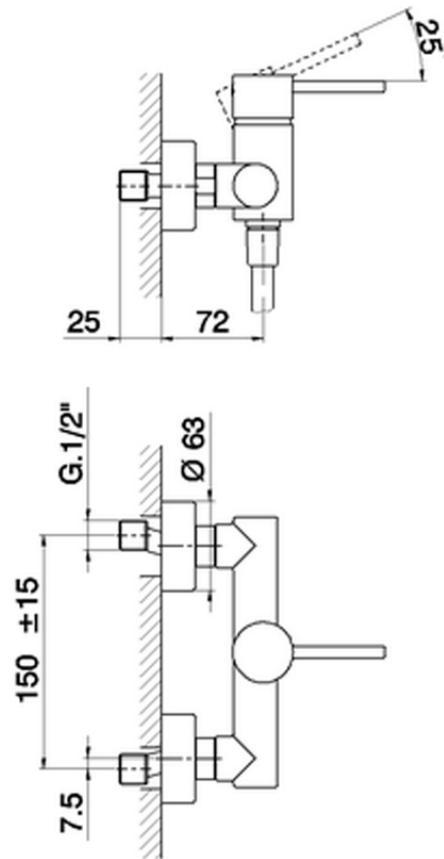

Miscelatore monocomando doccia TRATTO EVO_TV000440

TV000440

<https://www.huberitalia.com/miscelatore-monocomando-doccia-tratto-evo-tv000440>

2025-02-05