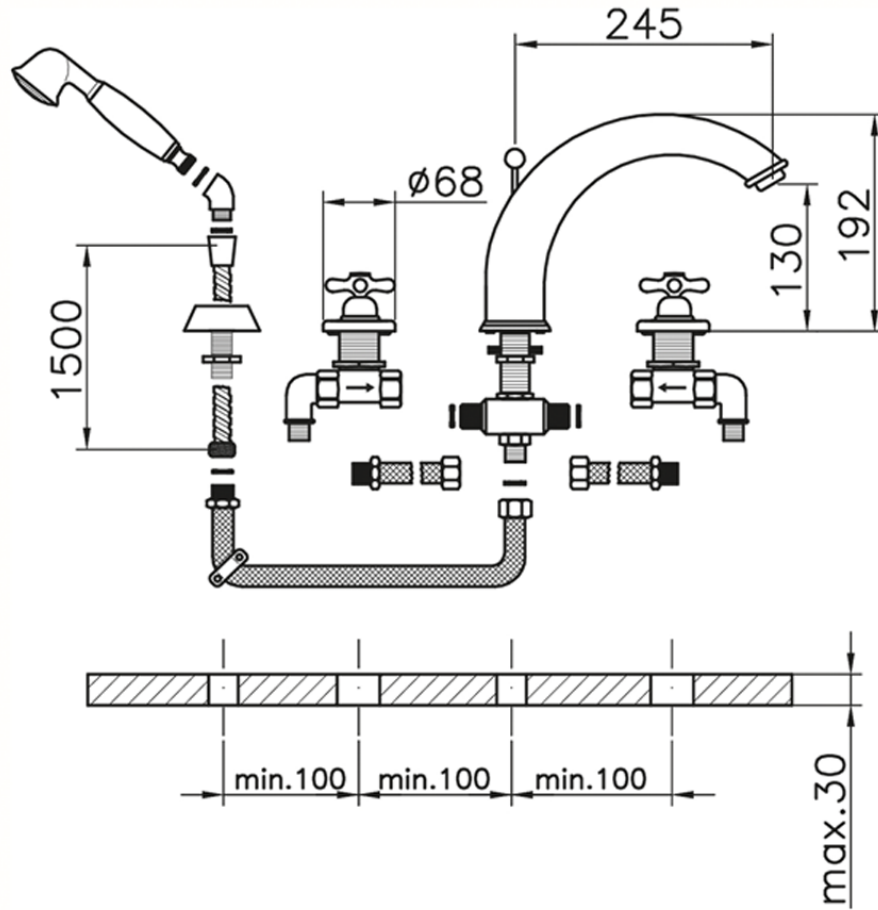

Miscelatore bordo vasca 4 fori CROISSETTE\_CS000260

CS000260

<https://www.huberitalia.com/miscelatore-bordo-vasca-4-fori-croisette-cs000260>

2024-12-22