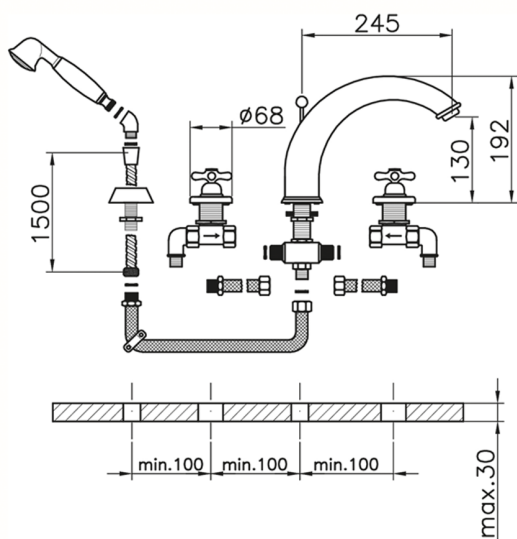

CARATTERISTICHE

2024-12-22