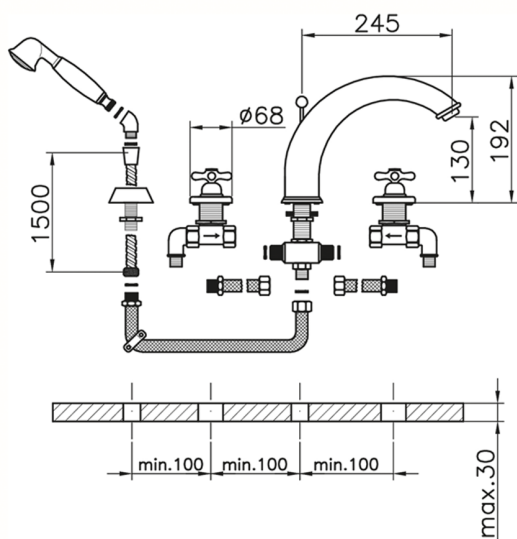

Miscelatore bordo vasca 4 fori CROISETTE_CS000260

MODELLO **CS000260**

Miscelatore bordo vasca 4 fori,deviatore 2 uscite,doccetta monogetto Classica in Ottone D.53 mm,flessibile estraibile 150 cm

FINITURE DISPONIBILI

-  **21** 21 Cromo
-  **27** 27 Vecchio Bronzo
-  **2G** 2G Oro Antico
-  **2W** 2W Oro Spazzolato

CARATTERISTICHE

2024-12-22