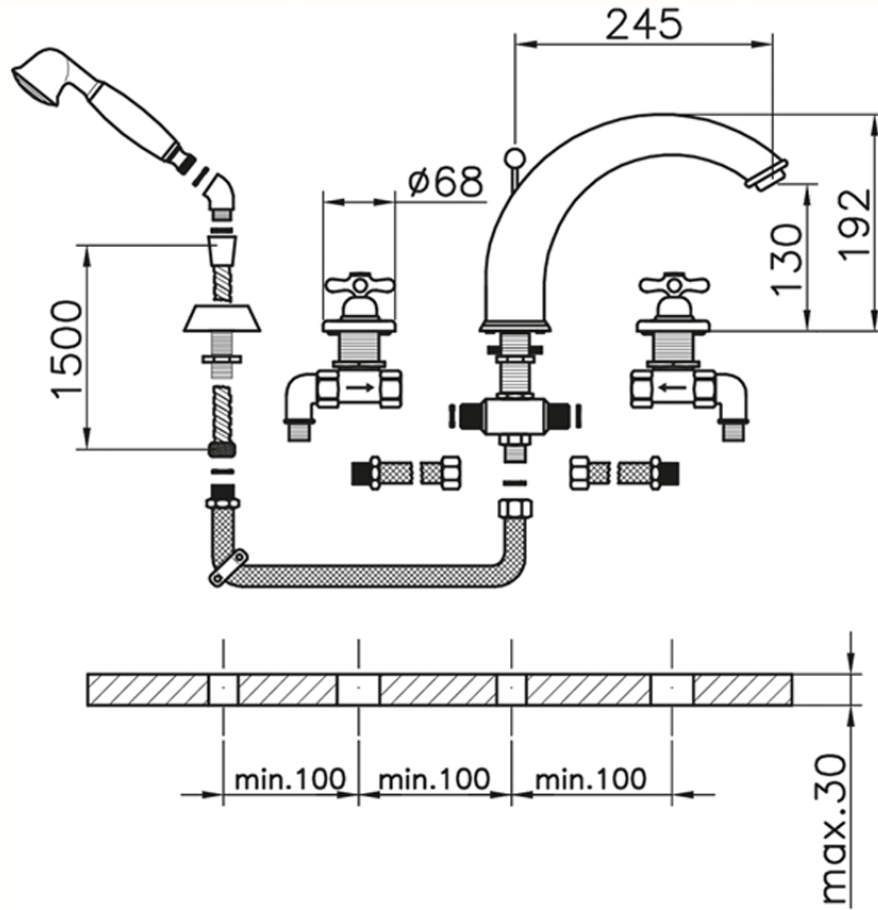

Miscelatore bordo vasca 4 fori CROISSETTE_CS000260

CS000260

<https://www.huberitalia.com/miscelatore-bordo-vasca-4-fori-croisette-cs000260>

2024-12-22