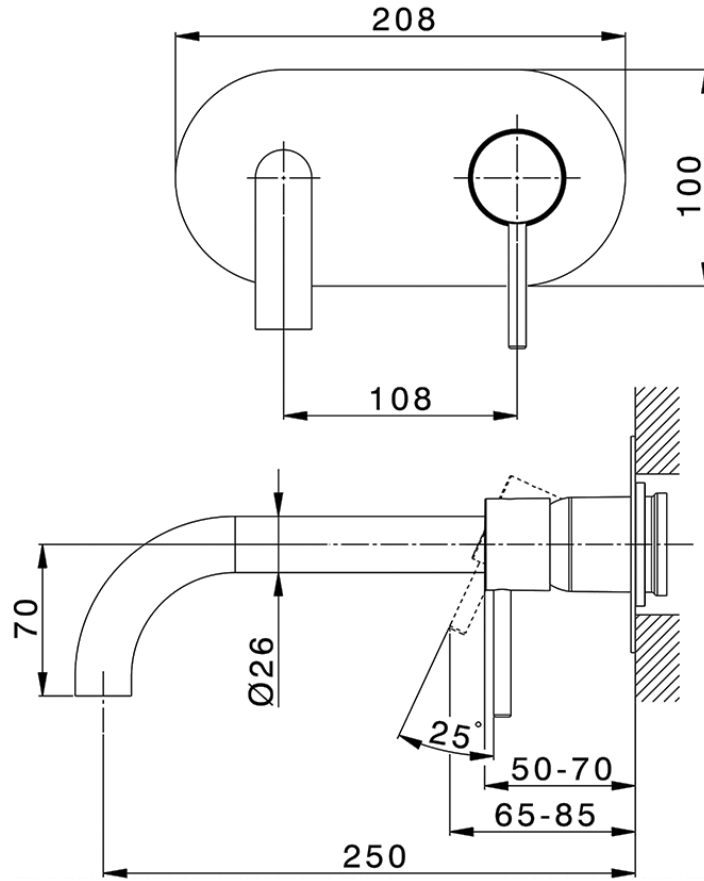

Parte esterna monocomando lavabo a parete NUOVA KIRUNA\_K2005511

K2005511

<https://www.huberitalia.com/parte-esterna-monocomando-lavabo-a-parete-nuova-kiruna-k2005511>

Piastra/Plate/Plaque/Platte/Placa

2-3mm: XX 56-76

10mm: XX 48-68