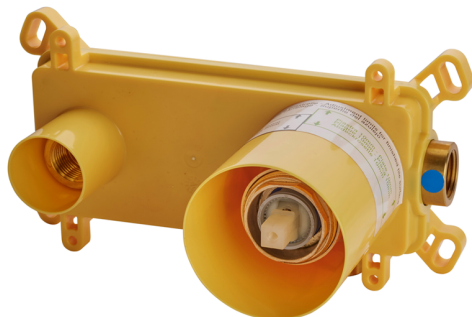

Parte esterna monocomando lavabo a parete NUOVA KIRUNA_K2005511

MODELLO **K2005511**

Parte esterna monocomando lavabo a parete, senza parte incasso, bocca L.250 mm, per art. Easy-Box ZB002450 e art. ZB025510

Parte incasso monocomando lavabo a parete Easy-Box INCASSO_ZB002450

MODELLO **ZB002450**

Parte incasso monocomando lavabo a parete Easy-Box, con scatola di protezione, senza parte esterna

FINITURE DISPONIBILI

04 04 Senza Finitura

CARATTERISTICHE

Incasso **1**

Ricambio Cartuccia **ZZ95409000**

Cartuccia Monocomando 35 mm

Piastra/Plate/Plaque/Platte/Placa

2-3mm: XX 56-76

10mm: XX 48-68

EcoStop

Con il Dispositivo EcoStop l'apertura dell'acqua avviene con un punto duro al 50% circa della portata. Un fermo a metà apertura, da vincere con una leggera forza solo e soltanto quando ci sia una reale necessità di richiesta d'acqua alla massima portata. Ciò permette di consumare fino al 50% in meno di acqua.