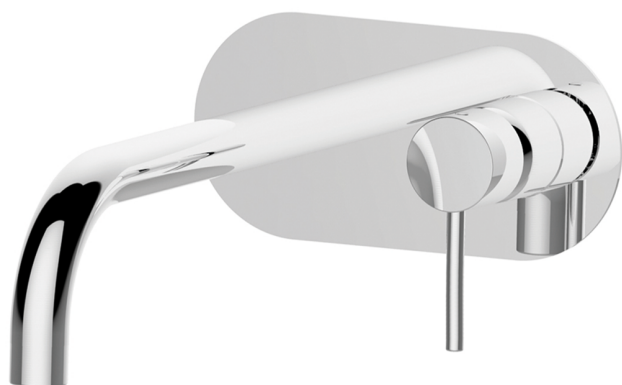

Parte esterna monocomando lavabo a parete NUOVA KIRUNA_K2005511

MODELLO **K2005511**

Parte esterna monocomando lavabo a parete, senza parte incasso, bocca L.250 mm, per art. Easy-Box ZB002450 e art. ZB025510

FINITURE DISPONIBILI

-  **21** 21 Cromo
-  **26** 26 Vecchio Rame
-  **2F** 2F Nichel Spazzolato
-  **2W** 2W Oro Spazzolato
-  **40** 40 Nero Opaco
-  **4Q** 4Q Bianco Opaco

CARATTERISTICHE

Installazione **Incasso**
 Parti Incasso necessarie **ZB002450**

Parte incasso monocomando lavabo a parete Easy-Box INCASSO_ZB002450

MODELLO **ZB002450**

Parte incasso monocomando lavabo a parete Easy-Box, con scatola di protezione, senza parte esterna

FINITURE DISPONIBILI

EcoStop

Con il Dispositivo EcoStop l'apertura dell'acqua avviene con un punto duro al 50% circa della portata. Un fermo a metà apertura, da vincere con una leggera forza solo e soltanto quando ci sia una reale necessità di richiesta d'acqua alla massima portata. Ciò permette di consumare fino al 50% in meno di acqua.