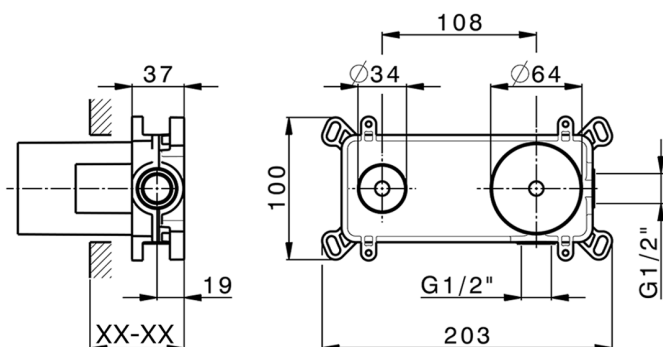

Parte esterna monocomando lavabo a parete NUOVA KIRUNA_K2005511

MODELLO **K2005511**

Parte esterna monocomando lavabo a parete, senza parte incasso, bocca L.250 mm, per art. Easy-Box ZB002450 e art. ZB025510

Parte incasso monocomando lavabo a parete Easy-Box INCASSO_ZB002450

MODELLO **ZB002450**

Parte incasso monocomando lavabo a parete Easy-Box, con scatola di protezione, senza parte esterna

FINITURE DISPONIBILI

04 04 Senza Finitura

CARATTERISTICHE

Incasso **1**

Ricambio Cartuccia **ZZ95409000**

Cartuccia Monocomando 35 mm

Piastra/Plate/Plaque/Platte/Placa

2-3mm: XX 56-76

10mm: XX 48-68