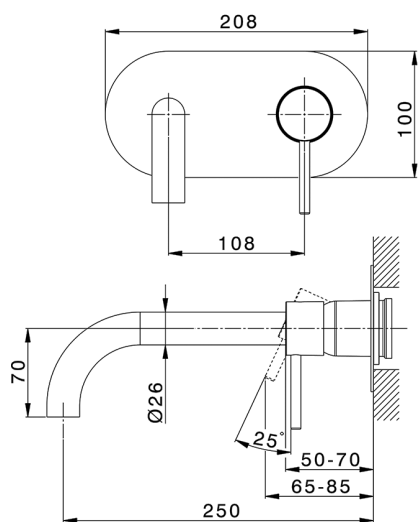

Parte esterna monocomando lavabo a parete NUOVA KIRUNA_K2005511

MODELLO **K2005511**

Parte esterna monocomando lavabo a parete, senza parte incasso, bocca L.250 mm, per art. Easy-Box ZB002450 e art. ZB025510

Parte incasso monocomando lavabo a parete Easy-Box INCASSO_ZB002450

MODELLO **ZB002450**

Parte incasso monocomando lavabo a parete Easy-Box, con scatola di protezione, senza parte esterna

FINITURE DISPONIBILI

04 04 Senza Finitura

CARATTERISTICHE

Incasso **1**

Ricambio Cartuccia **ZZ95409000**

Cartuccia Monocomando 35 mm

Piastra/Plate/Plaque/Platte/Placa

2-3mm: XX 56-76

10mm: XX 48-68