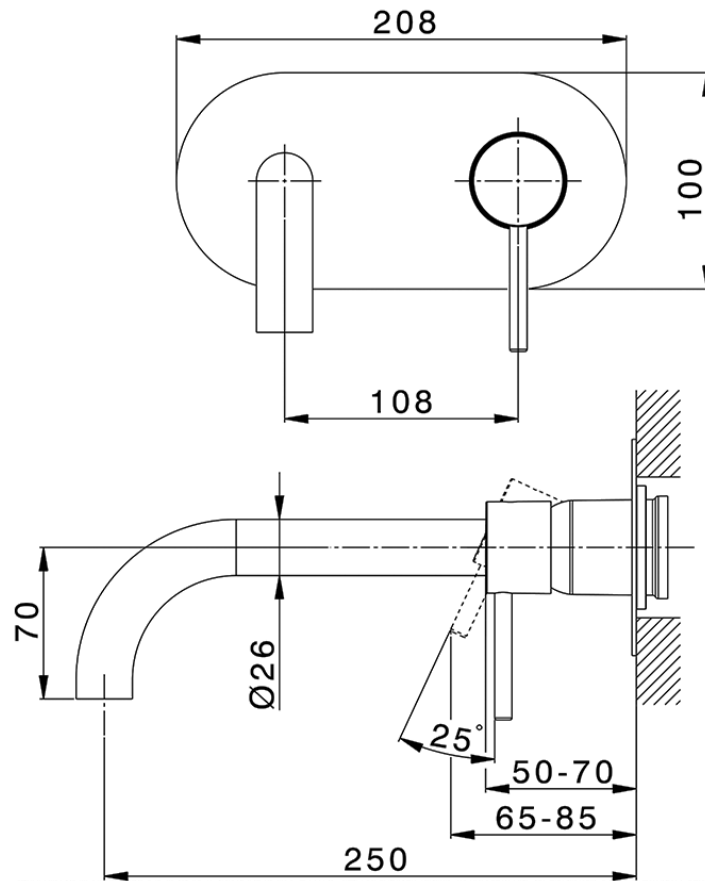

Parte esterna monocomando lavabo a parete NUOVA KIRUNA\_K2005511

K2005511

<https://huberitalia.com/parte-esterna-monocomando-lavabo-a-parete-nuova-kiruna-k2005511>

Piastra/Plate/Plaque/Platte/Placa

2-3mm: XX 56-76

10mm: XX 48-68