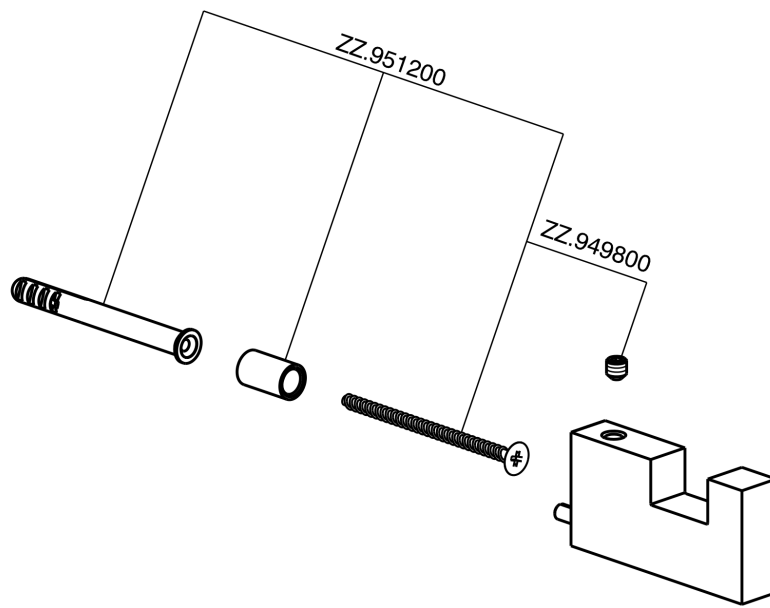

Appendino singolo ACCESSORI BAGNO_SQ090710

SQ090710

<https://huberitalia.com/appendino-singolo-accessori-bagno-sq090710>

2024-11-24