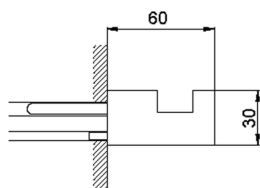

Appendino singolo ACCESSORI BAGNO_SQ090710

MODELLO **SQ090710**

Appendino singolo

FINITURE DISPONIBILI

-  **21** 21 Cromo
-  **2B** 2B Nichel Lucido
-  **2F** 2F Nichel Spazzolato
-  **2Q** 2Q Black Titanium
-  **40** 40 Nero Opaco
-  **4Q** 4Q Bianco Opaco

CARATTERISTICHE

Appendino singolo ACCESSORI BAGNO_SQ090710

SQ090710

<https://huberitalia.com/appendino-singolo-accessori-bagno-sq090710>

2024-11-23