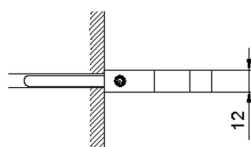

Appendino singolo ACCESSORI BAGNO_SQ090710

MODELLO **SQ090710**

Appendino singolo

FINITURE DISPONIBILI

-  **21** 21 Cromo
-  **2B** 2B Nichel Lucido
-  **2F** 2F Nichel Spazzolato
-  **2Q** 2Q Black Titanium
-  **40** 40 Nero Opaco
-  **4Q** 4Q Bianco Opaco

CARATTERISTICHE

Appendino singolo ACCESSORI BAGNO_SQ090710

SQ090710

<https://huberitalia.com/appendino-singolo-accessori-bagno-sq090710>

2024-11-23