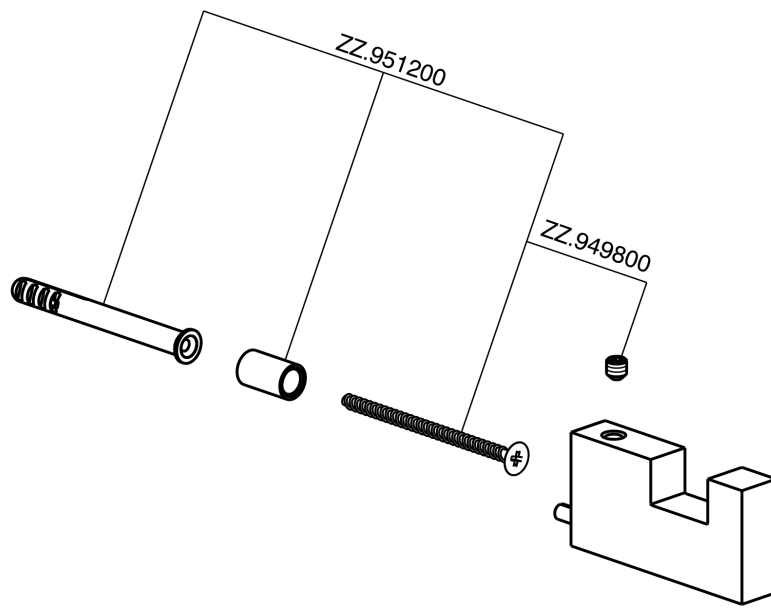

Appendino singolo ACCESSORI BAGNO_SQ090710

MODELLO **SQ090710**

Appendino singolo

FINITURE DISPONIBILI

-  **21** 21 Cromo
-  **2B** 2B Nichel Lucido
-  **2F** 2F Nichel Spazzolato
-  **2Q** 2Q Black Titanium
-  **40** 40 Nero Opaco
-  **4Q** 4Q Bianco Opaco

CARATTERISTICHE

Appendino singolo ACCESSORI BAGNO_SQ090710

SQ090710

<https://huberitalia.com/appendino-singolo-accessori-bagno-sq090710>

2024-11-23