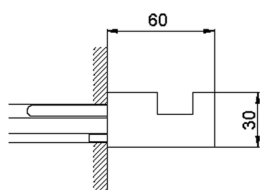

Appendino singolo ACCESSORI BAGNO_SQ090710

MODELLO **SQ090710**

Appendino singolo

FINITURE DISPONIBILI

- 
21 21 Cromo
- 
2B 2B Nichel Lucido
- 
2F 2F Nichel Spazzolato
- 
2Q 2Q Black Titanium
- 
40 40 Nero Opaco
- 
4Q 4Q Bianco Opaco

CARATTERISTICHE

Appendino singolo ACCESSORI BAGNO_SQ090710

SQ090710

<https://huberitalia.com/appendino-singolo-accessori-bagno-sq090710>

2024-11-21