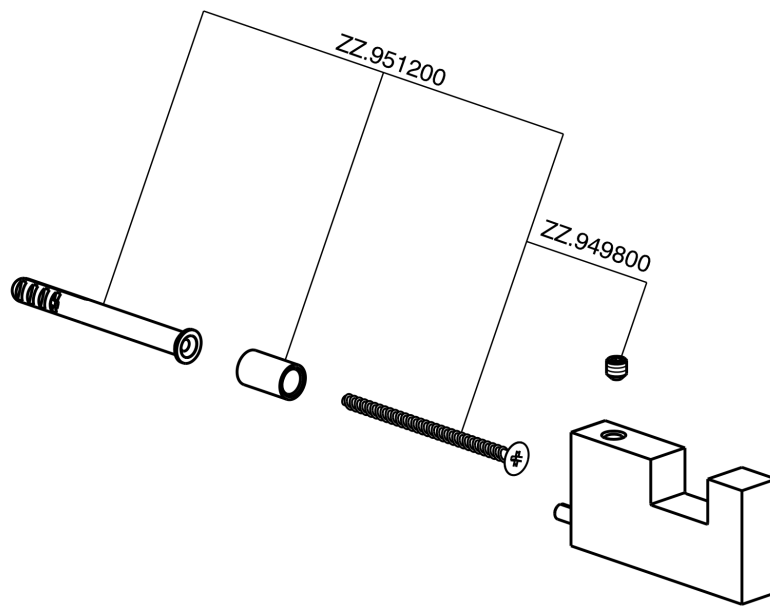

Appendino singolo ACCESSORI BAGNO_SQ090710

MODELLO **SQ090710**

Appendino singolo

FINITURE DISPONIBILI

- 
21 21 Cromo
- 
2B 2B Nichel Lucido
- 
2F 2F Nichel Spazzolato
- 
2Q 2Q Black Titanium
- 
40 40 Nero Opaco
- 
4Q 4Q Bianco Opaco

CARATTERISTICHE

Appendino singolo ACCESSORI BAGNO_SQ090710

SQ090710

<https://huberitalia.com/appendino-singolo-accessori-bagno-sq090710>

2024-11-21