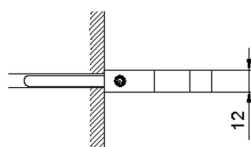

Appendino singolo ACCESSORI BAGNO_SQ090710

MODELLO **SQ090710**

Appendino singolo

FINITURE DISPONIBILI

- 
21 21 Cromo
- 
2B 2B Nichel Lucido
- 
2F 2F Nichel Spazzolato
- 
2Q 2Q Black Titanium
- 
40 40 Nero Opaco
- 
4Q 4Q Bianco Opaco

CARATTERISTICHE

Appendino singolo ACCESSORI BAGNO_SQ090710

SQ090710

<https://huberitalia.com/appendino-singolo-accessori-bagno-sq090710>

2024-11-21