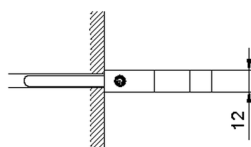

Appendino singolo ACCESSORI BAGNO_SQ090710

MODELLO **SQ090710**

Appendino singolo

FINITURE DISPONIBILI

- 
21 21 Cromo
- 
2B 2B Nichel Lucido
- 
2F 2F Nichel Spazzolato
- 
2Q 2Q Black Titanium
- 
40 40 Nero Opaco
- 
4Q 4Q Bianco Opaco

CARATTERISTICHE

Appendino singolo ACCESSORI BAGNO_SQ090710

SQ090710

<https://huberitalia.com/appendino-singolo-accessori-bagno-sq090710>

2024-11-25