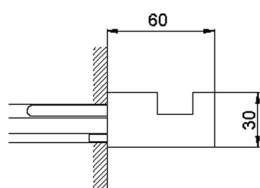

Appendino singolo ACCESSORI BAGNO_SQ090710

MODELLO **SQ090710**

Appendino singolo

FINITURE DISPONIBILI

- 
21 21 Cromo
- 
2B 2B Nichel Lucido
- 
2F 2F Nichel Spazzolato
- 
2Q 2Q Black Titanium
- 
40 40 Nero Opaco
- 
4Q 4Q Bianco Opaco

CARATTERISTICHE

Appendino singolo ACCESSORI BAGNO_SQ090710

SQ090710

<https://huberitalia.com/appendino-singolo-accessori-bagno-sq090710>

2024-11-25