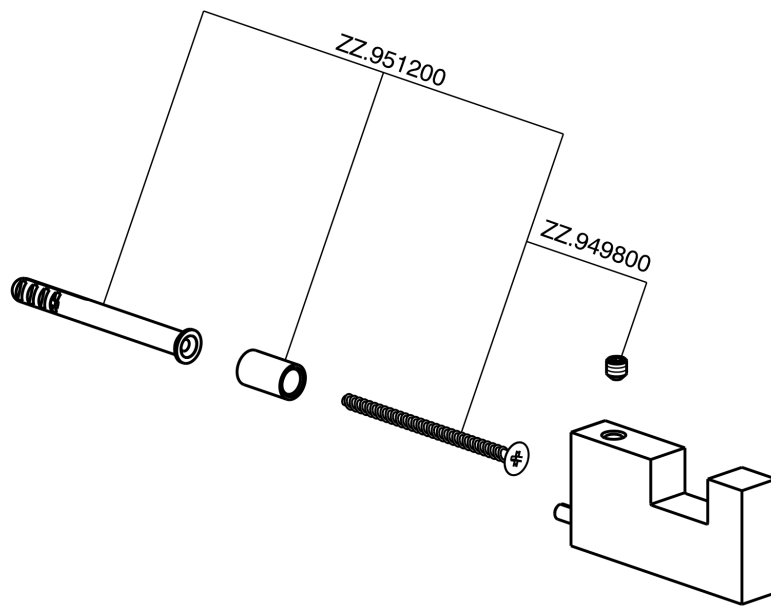

Appendino singolo ACCESSORI BAGNO_SQ090710

MODELLO **SQ090710**

Appendino singolo

FINITURE DISPONIBILI

- 
21 21 Cromo
- 
2B 2B Nichel Lucido
- 
2F 2F Nichel Spazzolato
- 
2Q 2Q Black Titanium
- 
40 40 Nero Opaco
- 
4Q 4Q Bianco Opaco

CARATTERISTICHE

Appendino singolo ACCESSORI BAGNO_SQ090710

SQ090710

<https://huberitalia.com/appendino-singolo-accessori-bagno-sq090710>

2024-11-25