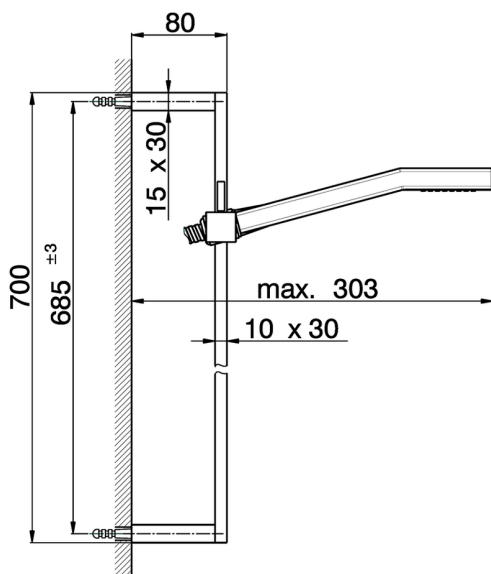

Completo doccia saliscendi SHOWER_SS010040

MODELLO **SS010040**

Completo doccia saliscendi, asta 70 cm con supporto scorrevole, doccetta monogetto Quad 42x18 mm in ABS, flessibile liscio SILVERFLEX 150 cm

FINITURE DISPONIBILI

- **21** 21 Cromo
- **2B** 2B Nichel Lucido
- **2F** 2F Nichel Spazzolato
- **40** 40 Nero Opaco
- **4Q** 4Q Bianco Opaco

CARATTERISTICHE

2024-11-23