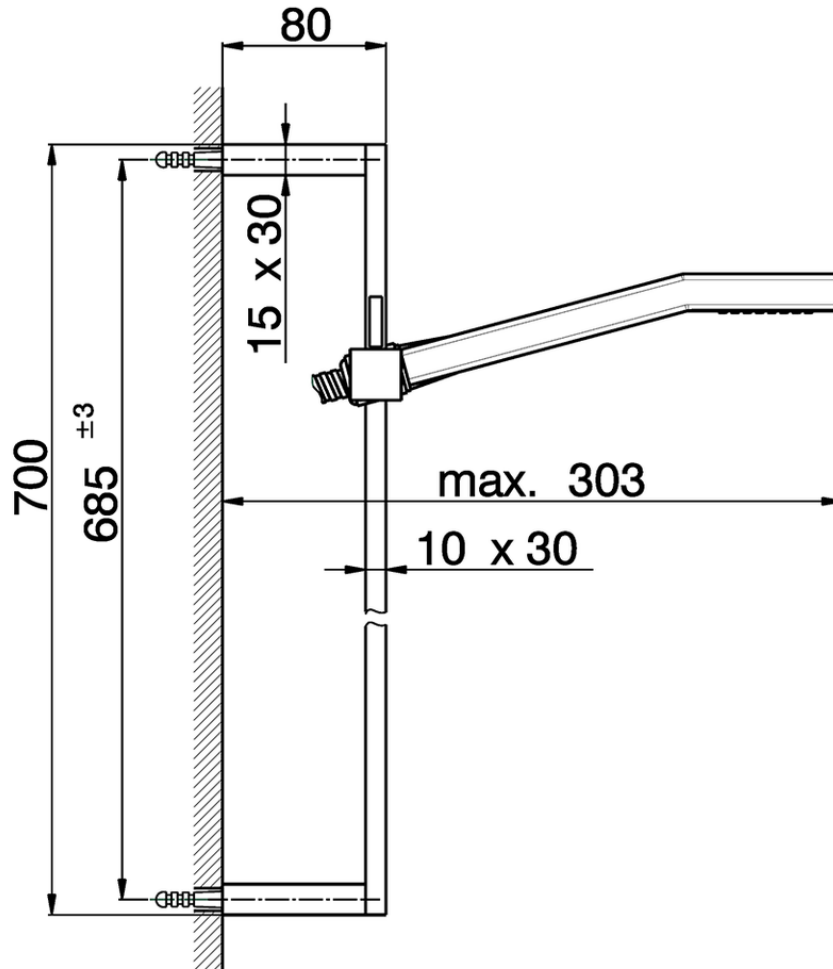

Completo doccia saliscendi SHOWER_SS010040

SS010040

<https://huberitalia.com/completo-doccia-saliscendi-shower-ss010040>

2024-11-23