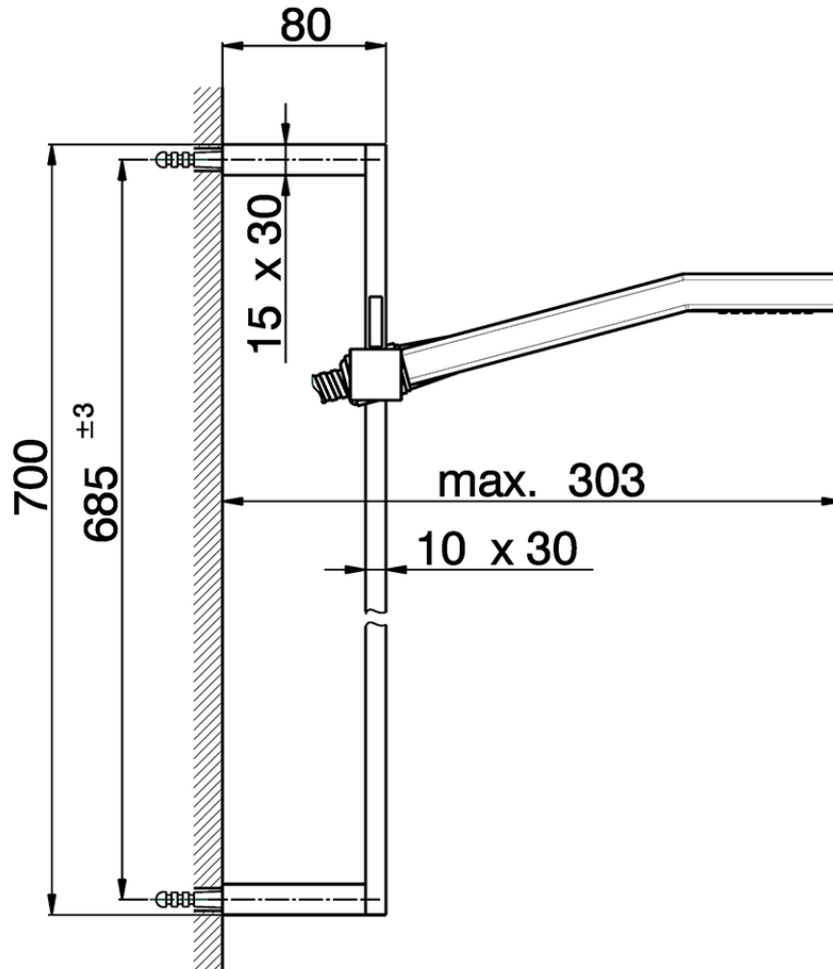

Completo doccia saliscendi SHOWER_SS010040

SS010040

<https://huberitalia.com/completo-doccia-saliscendi-shower-ss010040>

2024-11-21