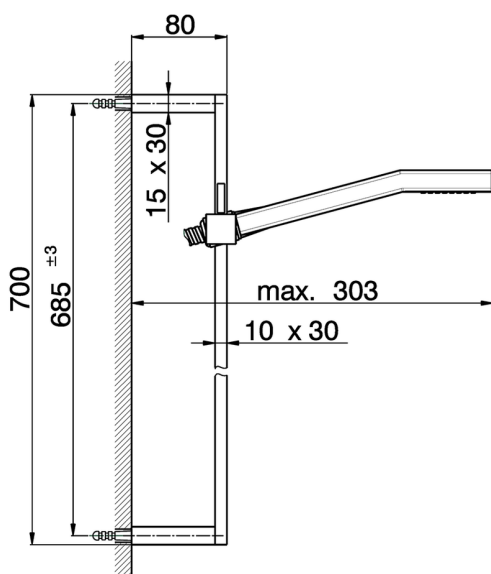

Completo doccia saliscendi SHOWER_SS010040

MODELLO **SS010040**

Completo doccia saliscendi, asta 70 cm con supporto scorrevole, doccetta monogetto Quad 42x18 mm in ABS, flessibile liscio SILVERFLEX 150 cm

FINITURE DISPONIBILI

- **21** 21 Cromo
- **2B** 2B Nichel Lucido
- **2F** 2F Nichel Spazzolato
- **40** 40 Nero Opaco
- **4Q** 4Q Bianco Opaco

CARATTERISTICHE

2024-11-21