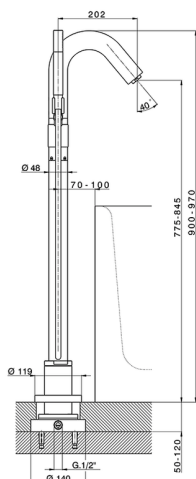

## Miscelatore monocomando vasca a pavimento CHRONOS\_CR004202

MODELLO **CR004202**

Miscelatore monocomando vasca a pavimento, supporto doccetta su colonna, doccetta monogetto minimale D.24mm in Ottone, completo di parte incasso, flessibile liscio SILVERFLEX 150 cm

### CARATTERISTICHE

Ricambio Cartuccia **ZZ93196000**

**Cartuccia Monocomando 38 mm**

2024-11-21